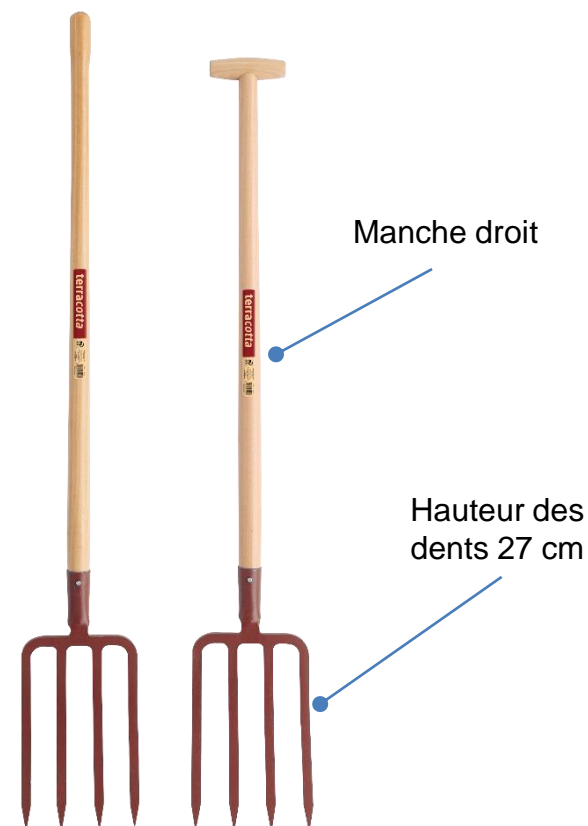

## UTILISATION

° Pour retourner les sols et pour travailler la terre proche de végétaux déjà plantés sans abîmer leurs racines.

## AVANTAGES DU PRODUIT

### Plus produit

° Fer forgé et trempé

### Pièces de rechange

° Réf 560341 : manche pomme (100 cm) bois certifié PEFC 100%

° Réf 561611 : manche béquille (90 cm) bois certifié PEFC 100%

Description	Gencod	Poids (kg)
Fourche à bêcher 27 cm manche béquille bois certifié PEFC 100% (90cm)	3157334720139	1,25
Fourche à bêcher 27 cm manche pomme bois certifié PEFC 100% (100cm)	3157334720085	1,90