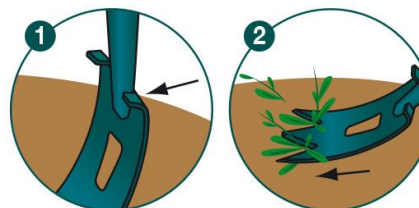

Binette trident naturOvert

Idéal pour
Désherbage
intensif

UTILISATION

° Idéal pour désherber de manière très intensive les terrains nus.

° 3 dents affûtées pour un désherbage intensif

° Largeur de la lame : 10 cm

AVANTAGES DU PRODUIT

Résistance

° Lame tuilée affûtée et trempée : performance et durabilité

° Emmanchage douille tubulaire : Résistance

Ergonomie

° Manche extra-long de 150 cm pour prévenir du mal de dos

Plus produit

° Repose-pieds

Description	Gencod	Largeur lame	Poids
Binette trident naturOvert	3157334670816	10 cm	1 kg

LEBORGNE®