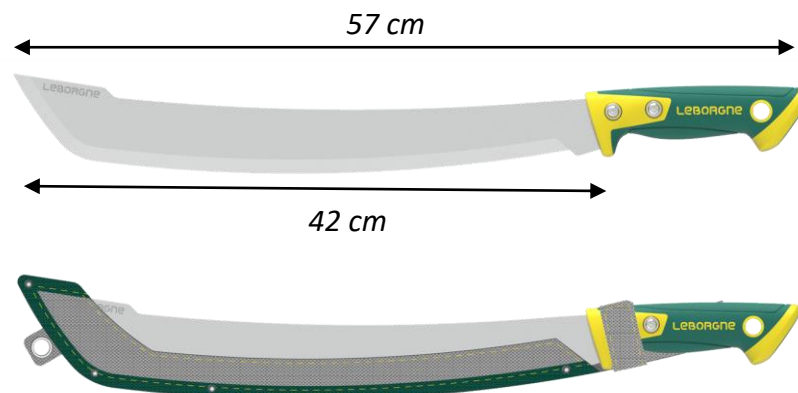

Machette 42 cm bi-matière + étui Duopro

GRANDES
SURFACES

UTILISATION

° Idéal pour élaguer, entretenir les sous-bois, débroussailler de grandes surfaces.

AVANTAGES DU PRODUIT

Résistance

- ° Poignée renforcée fibres de verre
- ° Lame en acier inoxydable trempée (50-55 HRC) : ne rouille pas

Ergonomie

- ° Manche tri-matière ergonomique avec garde et butée anti-échappement
- ° Grip élastomère anti-glissement : confort de prise en main

Plus produit

- ° Taillant affûté prêt à l'emploi : qualité de coupe
- ° Lame avec revêtement PTFE antifriction : évite le coincement de la lame et favorise pénétration de la lame dans le bois
- ° Étui textile réutilisable

° Œillets sur l'étui textile et trou de suspension sur le manche : facilite l'implantation en linéaire.

Conseils de sécurité

- ° Aiguiser l'outil régulièrement
- ° L'affûtage se fait toujours avec une lime ou une pierre à affûter de l'intérieur vers l'extérieur et des deux cotés. Respectez l'angle d'origine pour une meilleure efficacité.
- ° Porter lunettes, gants et vêtement de protection.

Description	Gencod	Longueur (lame)	Poids (kg)
Machette 42 cm manche bi-matière Duopro	3157332644253	42 cm	0,52

15 ans
GARANTIE

■ Disponibilité : 2022

LEBORGNE®