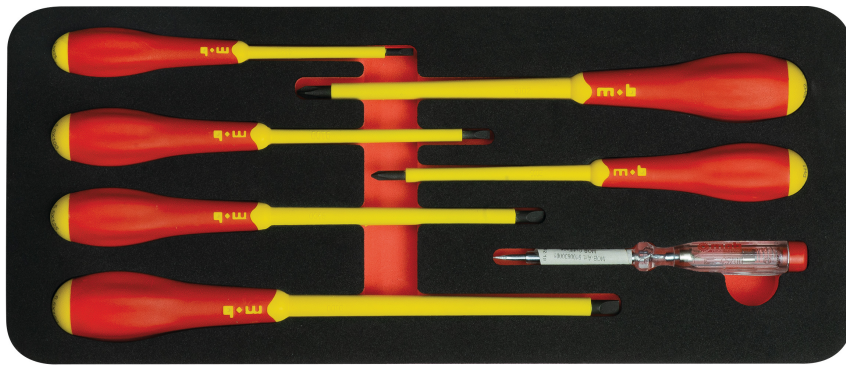

SCHUIMMODULE 6 GESOLEERDE SCHROEVENDRAAIERS 1000V + TESTER Réf.: 9824007001

Kenmerken

4 gleuf: 3,5x75 - 4x100 - 5,5x125 - 6,5x150 // 2 kruiskop PH1 - PH2 // 1 tester. In tweekleurige schuimmodule van 385 x 165 mm. Elk gereedschap heeft een eigen plek. Ontbrekende gereedschappen zijn snel zichtbaar dankzij de rode bodem. Tweekleurig schuim