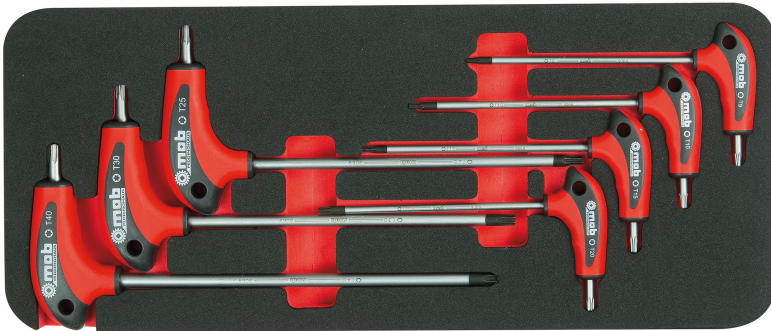

SCHUIMMODULE MET 7 STIFTSLEUTELS MET T-GREEP, TORX Réf.: **9821007001**

Kenmerken

Stiftsleutels Torx met T-greep. Chroom-vanadium staal. Gesmede constructie uit 1 stuk, zonder lasnaad, veel sterker. Handgreep van twee materialen met zwart polypropyleen en rood elastomeer. Voor krachtig en snel vastdraaien. In tweekleurige schuimmodule van 385 x 165 mm: elk gereedschap heeft een gedefinieerde plaats. Ontbrekend gereedschap kan binnen enkele seconden worden opgemerkt dankzij de rode achtergrond. Tweekleurig schuim met hoge dichtheid, breekt niet, houdt geen vocht vast en is bestand tegen werkplaatsproducten.

Productgegevens

Contenu / Content	 g	Garantie (nb d'année) / G	Ref.		Code EAN
T9/T10/T15/T20/T25/T:	1580	E	9821007001	1	3303800010178

NOVALIA SAS 2 rue de Bergognon 42500 LE CHAMBON F. FRANCE - www.novalia.pro