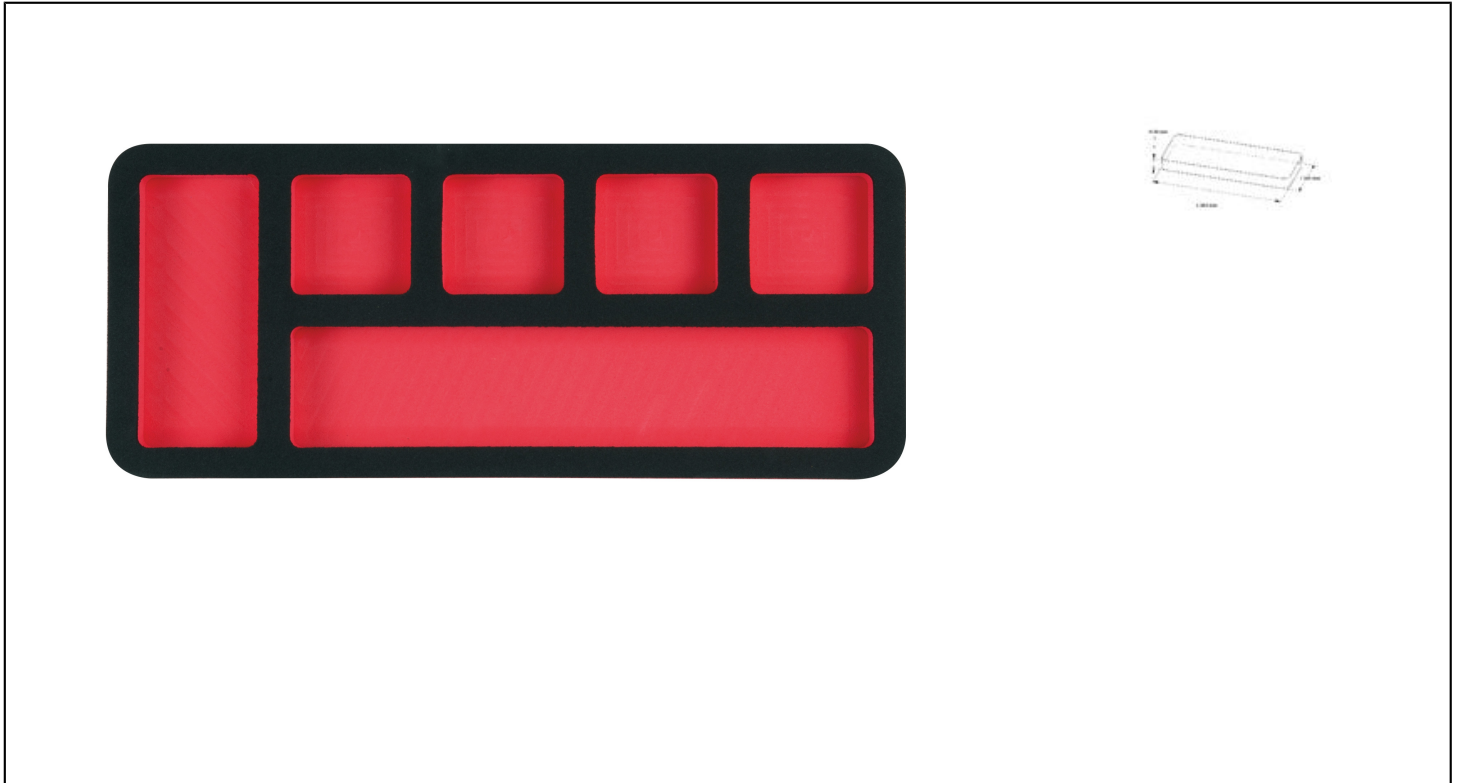

MODULE MOUSSE VIDE POCHE Réf.: **981400001**

Caractéristiques

Module mousse bicolore 385 x 165 mm. Mousse bi-couleur haute densité, ne casse pas, ne retient pas l'humidité et résiste aux produits de l'atelier. Chaque outil a une place propre. Inventaire des outils manquants en quelques secondes.