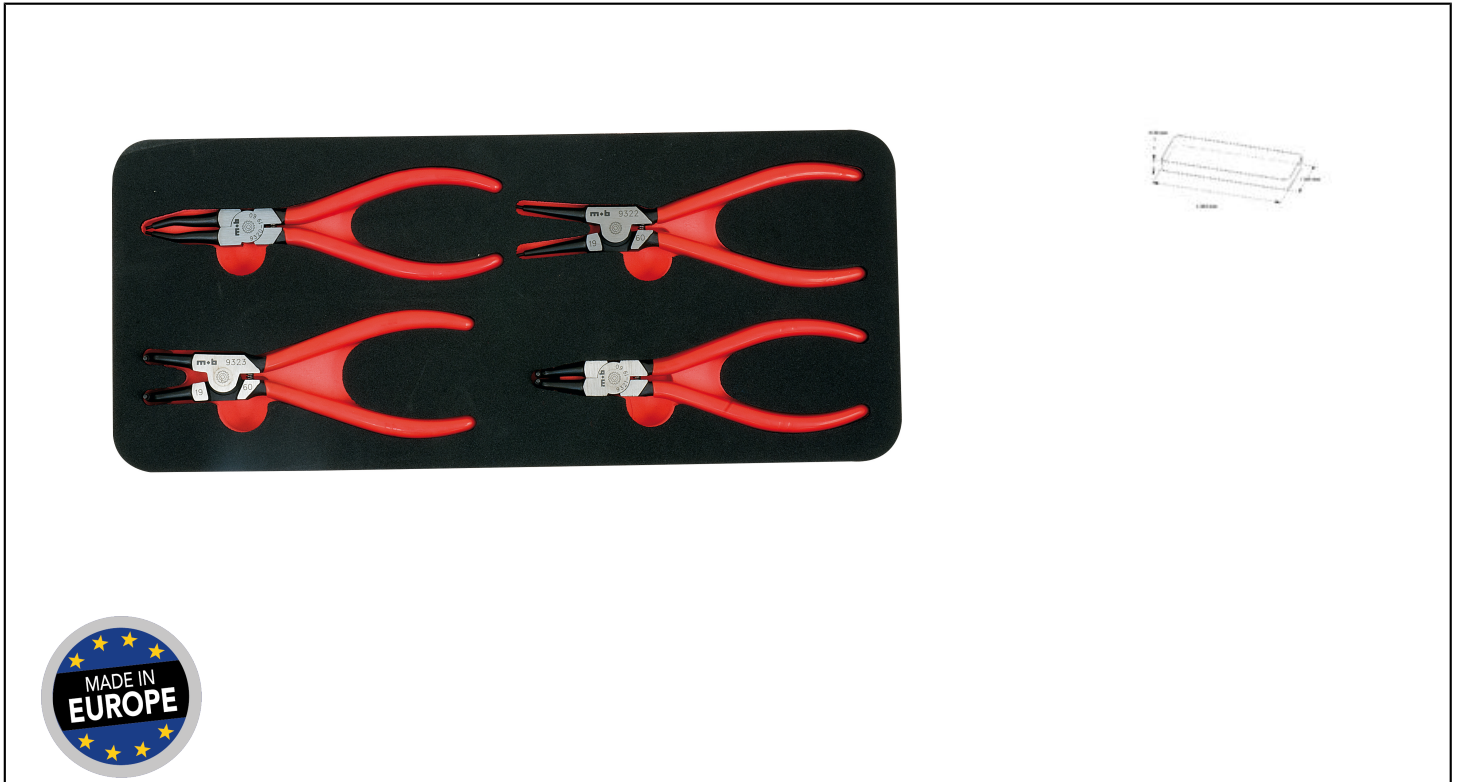

MÓDULO DE ESPUMA EQUIPADO JUEGO DE 4 ALICATES PARA ARANDELAS Réf.: 9809004001

Características

1 recta interior 19-60 // 1 interior 90° 19-60 // 1 exterior recta 19-60 // 1 exterior 90° 19-60. En módulo de espuma bicolor 385 x 165 mm. Cada herramienta tiene un lugar definido. Las herramientas que faltan se pueden detectar en segundos gracias al fondo rojo. Espuma bicolor de alta densidad, no se rompe, no retiene la humedad y es resistente a los productos de taller.