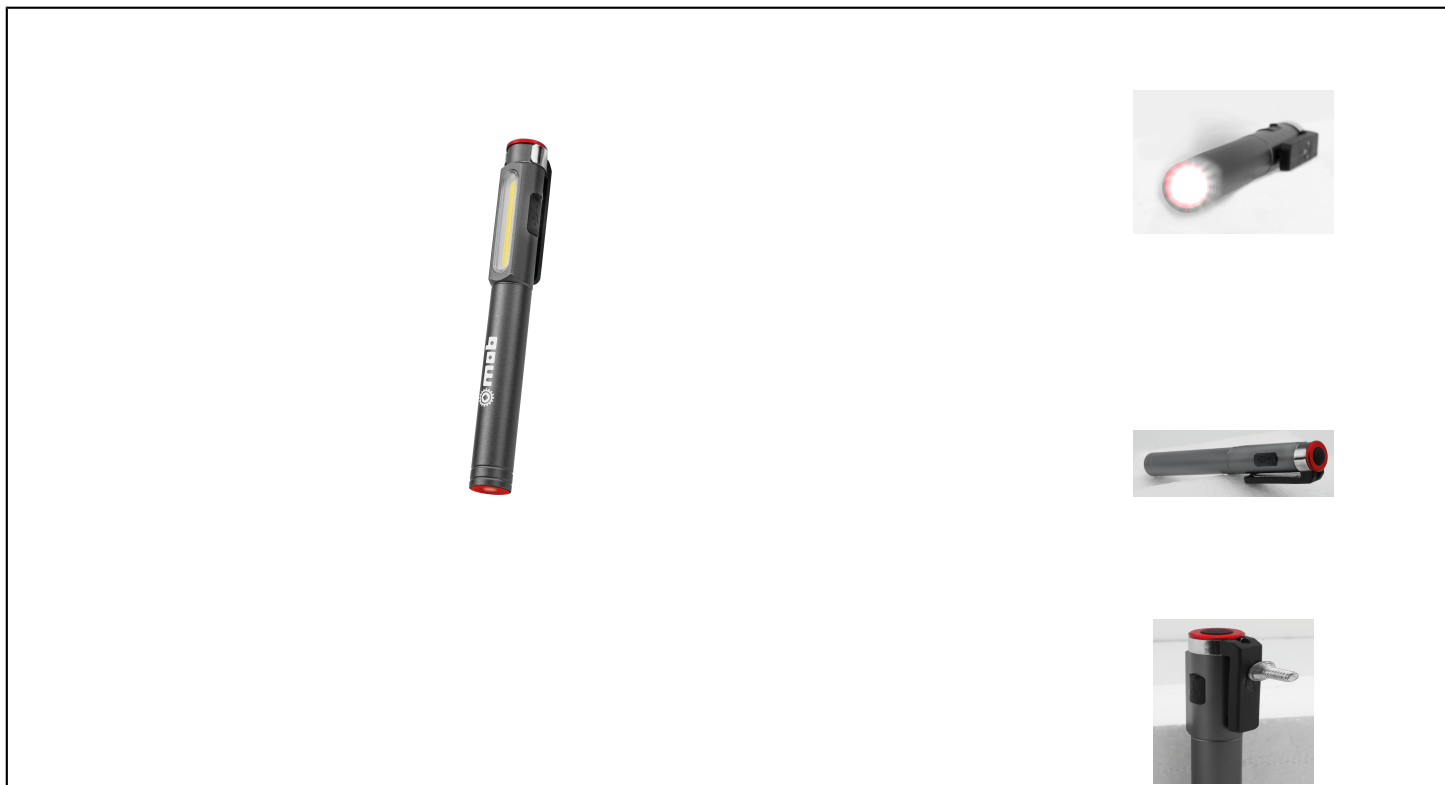

MINI MAGNETISCH LED LICHT Réf.: 9604090001

Kenmerken

Compact: past gemakkelijk in de broekzak
 Krachtig: 2 verlichtingszones tot 250 lumen
 Resistent: aluminium behuizing
 Duurzaam: lange looptijd tot 5 uur continu gebruik
 Zekerheid: oplaadindicator

Bulb: COB + SMD(ON TOP)
 CRI: 70
 Kleurtemperatuur: 5500-6500k
 Batterij: 3,7 V 500 mAh batterij
 Functies: Top LED-COB Low-COB High-OFF
 Vermogen: 90 lumen(top led)-100 lumen(cob low)-250 lumen(cob high)
 Werkingstijd: 5 uur (top led) - 5 uur (cob low)-1,5 uur (cob high)
 Oplaadtijd: 2,5 uur
 Beschermingsklasse tegen stof en water: IPX2
 Behuizing van geanodiseerd aluminium
 Productformaat: 15,8 x 20 x 135 mm
 N.W.: 45,4 g.