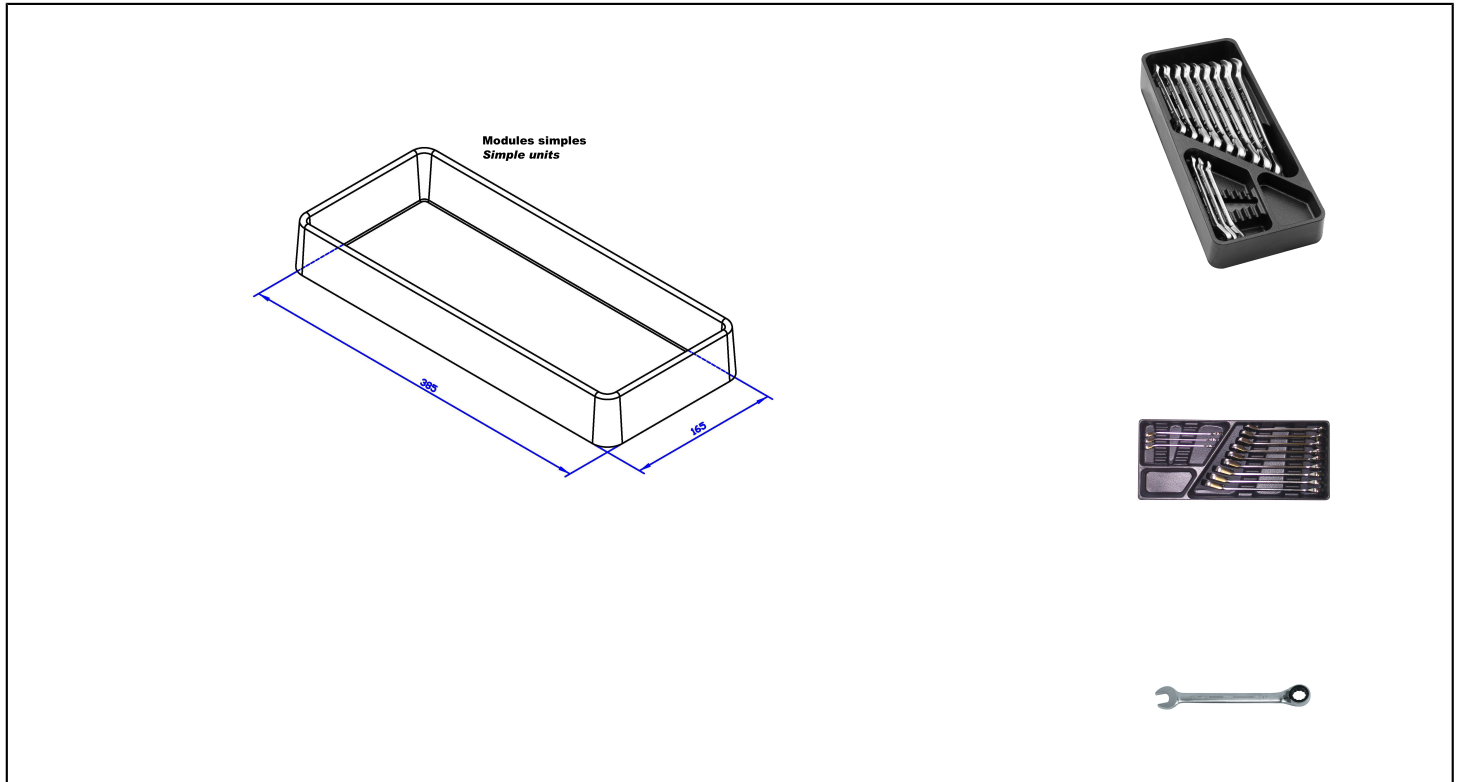

MODULE VIDE POUR 12 CLÉS MIXTES À CLIQUET Réf.: 956400001

Caractéristiques

Module thermoformé 385 x 165 mm pour 12 clés mixtes à cliquet

Données Produits

Contenu / Content	 g	Garantie (nb d'année) / G	Ref.		Code EAN
Vide / Empty	145	G2	956400001	1	3303809006097