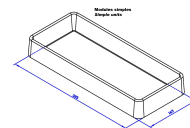

### Kenmerken

17 dopsleutels van 10-11-12-13-14-15-16-17-18-19-20-21-22-24-27-30-32 mm - 1 ratel - 2 verlengstukken: 125 mm + 250 mm - 1 schuifgreep - 1 cardangewricht - 1 adapter. In thermogevormde module van 385 x 165 x 50 mm. PREMIUM RATEL: Snelle vergrendeling en ontgrendeling van stopcontacten met een drukknop. Doppen of accessoires komen niet los van de ratel. De draaihoek van 5° (ratel met 72 tanden) zorgt voor hoge prestaties in krappe ruimtes. De ratelkoppen hebben een kleine footprint voor maximale toegankelijkheid. Ronde kop: het veranderen van de draairichting kan eenvoudig met de duim over de hele omtrek van het hoofd. Comfortabele handgreep van twee materialen ontworpen om in alle posities te werken: polypropyleen voor meer weerstand, elastomeer voor een goede hantering (grip). Body-handvat verbinding van de ratel bestudeerd om niet te interfereren met de hand bij het grijpen. SOCKETS: Het weglaten van de scherpe hoeken van de vierkanten verhoogt hun weerstand en beschermt de moeren tegen breeuwen. Het hanteren van de behuizingen is gemakkelijk gemaakt dankzij een externe schouder voor de grip. Maataanduiding rondom. Hex sockets voor krachtig aandraaien.