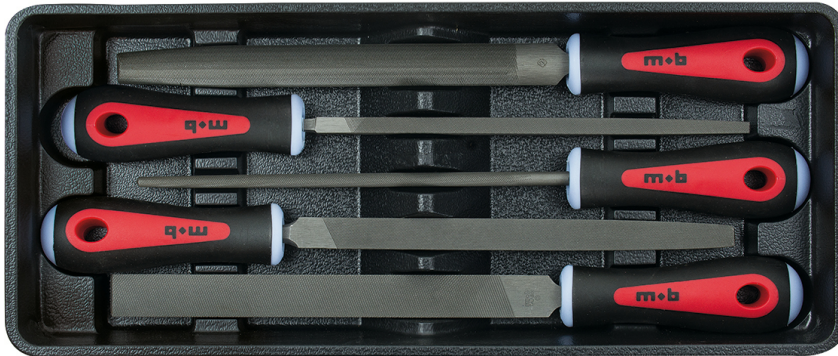

UNIT WITH 5 FILES Réf.: 9553005001

Characteristics

200 mm bastard: 1 flat hand // 200 mm 2nd cut: 1 half round - 1 square - 1 three square - 1 round

Product data

Contenu / Content	 g	Garantie (nb d'année) / G	Ref.	 1	Code EAN
Ref.0900+0910+0913	1070	IN	9553005001	1	3303809554178