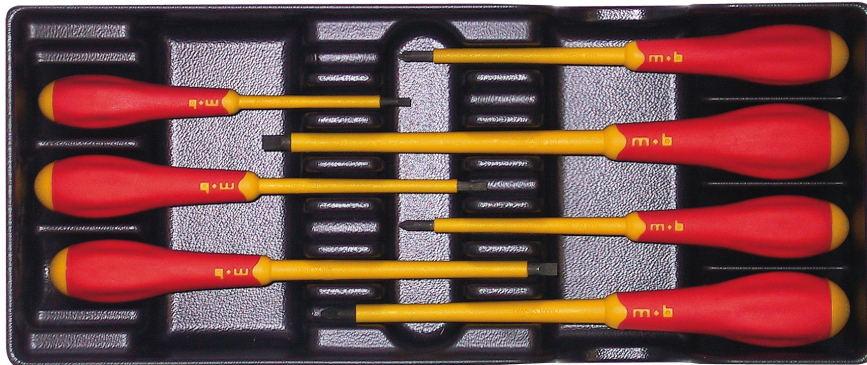

MODULE MET 1000V GEÏSOLEERDE SCHROEVENDRAAIERS, 7 STUKS Réf.: 9549007301

Kenmerken

In thermogevormde module van 385 x 165 mm.

 1000 V AC

Productgegevens

Contenu / Content	 g	Garantie (nb d'année) / G	Ref.		Code EAN
3,5x75-4x100-5,5x125 - PH1 - PZ1-PZ2	645	IN	9549007301	1	3303809554185