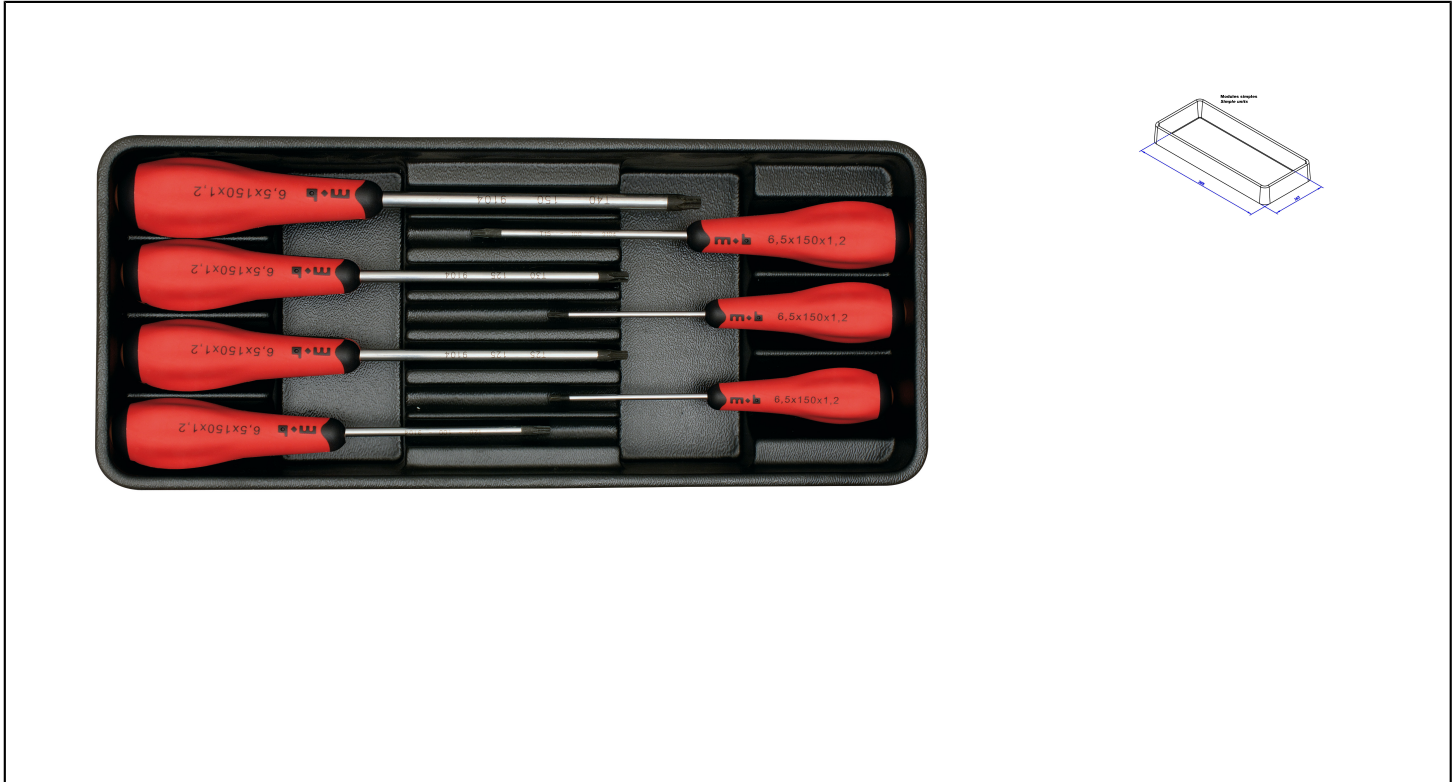

UNIT WITH 7 SCREWDRIVERS Réf.: 9549007001

Characteristics

In thermoformed module 385 x 165 mm

Product data

Contenu / Content	 g	Garantie (nb d'année) / G	Ref.		Code EAN
3,5x100-4x100 5,5x125-6,5x150 - 8x150 - PH1 PH2	705	IN	9549007001	1	3303809554031
3,5x100-4x100 5,5x125-6,5x150 - 8x150 - PZ1 PZ2	705	IN	9549007101	1	3303809554192
2,5x75-3,5x100-4x100	570	IN	9549007401	1	3303809005458
PH0-PH1-PH2 - PZ0-PZ1-PZ2 - 8x150	665	IN	9549007501	1	3303809005465
T8-T10-T15-T20-T25-T	660	IN	9549007201	1	3303809554208