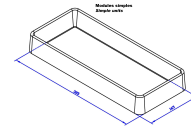

1/4" SOCKET EN RATELMODULE 38 STUKS Réf.: 9541038001

Kenmerken

10 dopsleutels 5,5-6-7-8-9-10-11-12-13-14 mm - 1 ratel - 2 verlengstukken: 50 mm + 125 mm - 1 schuifgreep - 1 cardangewricht - 9 inbussleutels - 1 handgreep - 13 dopsleutel-schroevendraaiers PH1-PH2-H4-H5-H6-PZ1-PZ2-0,6x4-1x5,5-T10-T15-T20-T25. In thermogevormde module 385 x 165 mm. 1/4". PREMIUM RATEL: Snelle vergrendeling en ontgrendeling van de doppen met een drukknop. De draaihoek van 5° (72-tands ratel) zorgt voor hoge prestaties in krappe ruimtes. De ratelkoppen hebben een kleiner formaat voor maximale toegankelijkheid. Ronde kop : de draairichting veranderen is eenvoudig te doen met de duim over de gehele omtrek van het hoofd Comfortabele bi-materiaal handgreep ontworpen om in alle posities te werken: polypropyleen voor meer weerstand, elastomeer voor goede grip (grip) Body-handgreep aansluiting van de ratel bestudeerd om de hand niet te hinderen bij het vastgrijpen SOCKET: Het wegnemen van de scherpe hoeken van de vierkanten verhoogt hun weerstand en beschermt de moeren tegen breuenen wordt gemakkelijk gemaakt dankzij een externe schouder die is voorzien voor grip. Afmetingenmarkering rondom. Zeshoekig stopcontacten.