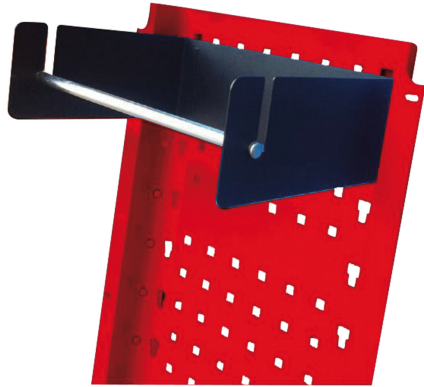

PORTAROLLO BASELINER/PROLINER Réf.: 9513071101

Características

Grosor: 1 mm. Ensamblaje mediante soldadura por puntos, acabado satinado negro mate, ganchos de pierna compatibles con Baseliner / Proliner / XLiner. Ø exterior máximo: 160 mm.

Datos del producto

H mm	g	Garantie (nb d'année) / G	Ref.		Code EAN
20	1040	G10	9513071101	1	3303809013729

NOVALIA SAS 2 rue de Bergognon 42500 LE CHAMBON F.
FRANCE - www.novalia.pro

PEDDINGHAUS Handwerkzeuge In der Graslake 35
58332 Schwelm DEUTSCHLAND - www.peddinghaus.de

NOVALIA SA Str. Narciselor nr.50 500251 - Braşov ROMÂNIA
www.mob-ius.ro

NOVALIA ESPAÑA Portuete 51, of.204 20018 San Sebastián