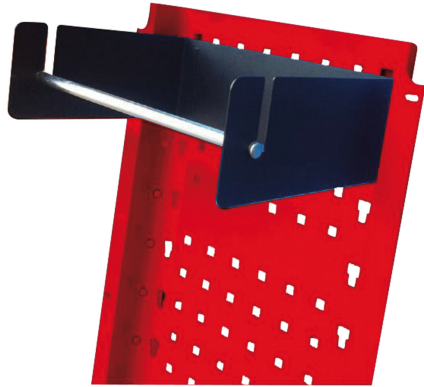

### Kenmerken

Dikte: 1mm. Montage door puntlassen, afwerking zwart frosted, satijnglans, opsteekhaken compatibel Baseliner/Proliner/XLiner. Max. buitendiam.: 160 mm.