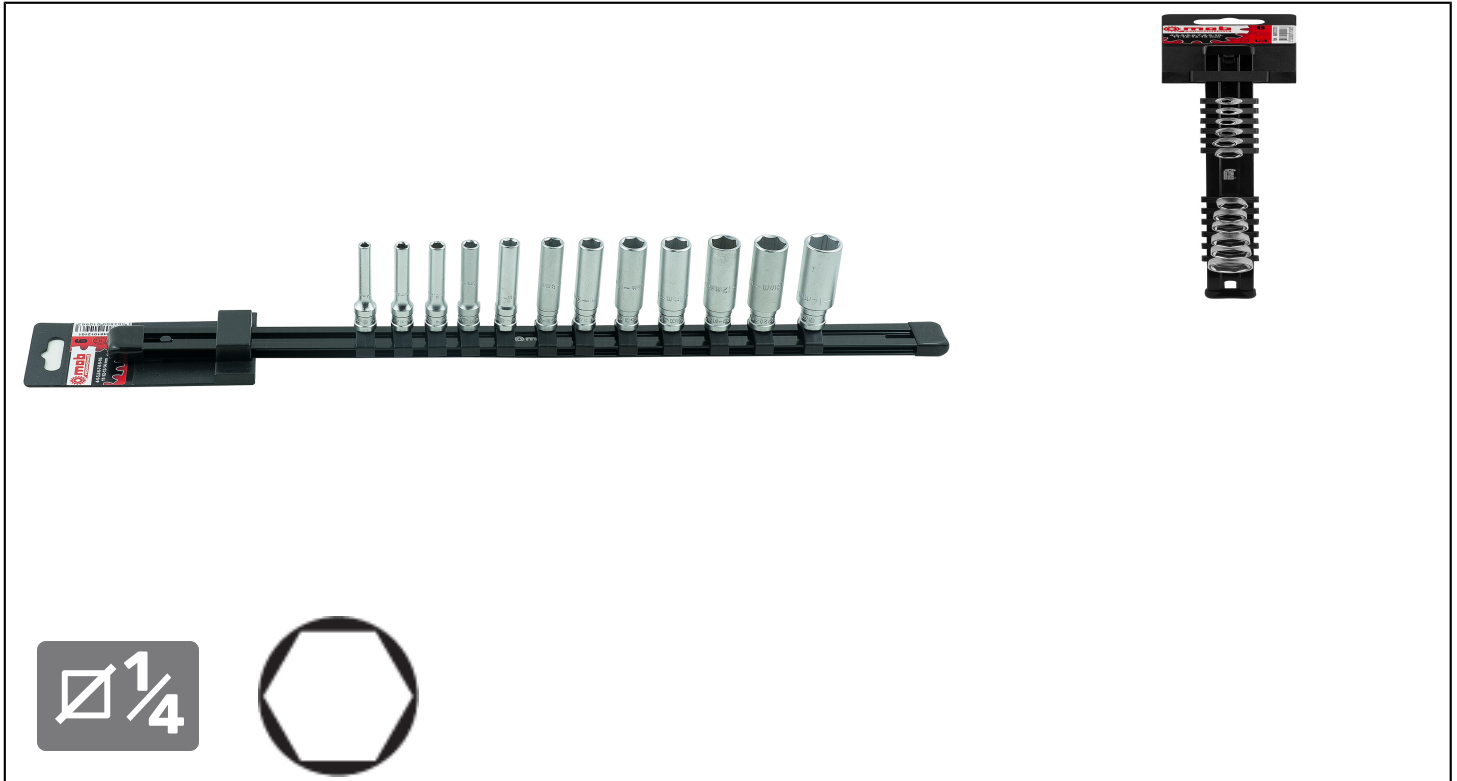

JUEGO DE VASOS LARGOS HEXAGONALES 1/4"; 4 A 14 MM EN REGLETA Réf.: 9481012101

Características

Zócalos en acero al Cromo-Vanadio, el mejor material para la fabricación de zócalos y accesorios. La eliminación de las esquinas vivas de los cuadrados aumenta su resistencia. Rejilla de plástico enchufable y atornillable. Soportes de enchufe extraíbles individuales. 4-5-5,5-6-7-8-9-10-11-12-13-14mm.

Datos del producto

Pans / sides	Contenu / Content	L mm	 g	Garantie (nb d'année) / G	Ref.		Code EAN
6	4-5-5.5-6-7-8-9-10-11-12-13-14 mm	483	470	E	9481012101	1	3303800010963

NOVALIA SAS 2 rue de Bergognon 42500 LE CHAMBON F. FRANCE - www.novalia.pro