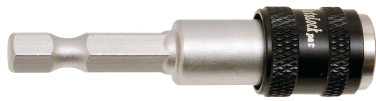

BITHOUDER MAGNETISCH AUTOLOCK Réf.: 946000210

Kenmerken

AutoLock: snelle vergrendeling door vastklikken van de bit - ontgrendeling en uitwerpen van de bit door verplaatsen van de ring - krachtige, permanente magneet - monobloc behuizing.

Productgegevens

L mm	Ø1 mm	Ø2 mm	 g	G	Artikelnr.		EAN Code
60	14	11	30	E	946000210	1	9460011

NOVALIA SAS 2 rue de Bergognon 42500 LE CHAMBON F.
FRANCE - www.novalia.pro
PEDDINGHAUS Handwerkzeuge In der Graslake 35
58332 Schwelm DEUTSCHLAND - www.peddinghaus.de
NOVALIA SA Str. Narciselor nr.50 500251 - Braşov ROMÂNIA
www.mob-ius.ro
NOVALIA ESPAÑA Portuete 51, of.204 20018 San Sebastián