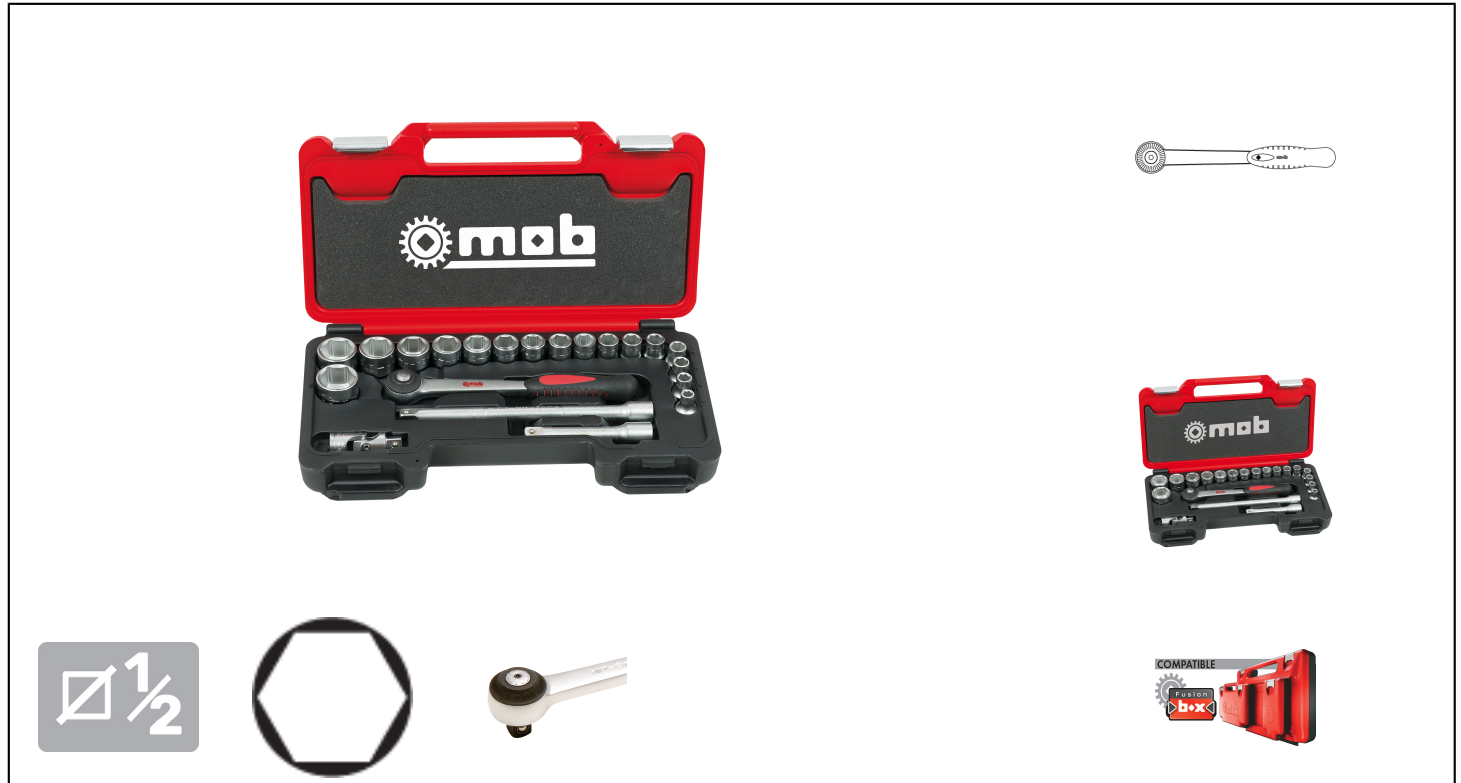

## BOX KOFFERTJE 1/2", 21 STUKS, 6-KANT RONDE RATEL Réf.: 9435021201

### Kenmerken

17 6-kant doppen: 8/10/11/12/13/14/15/16/17/18/19/21/22/24/27/30/32 mm // 1 ronde ratel // 1 cardangewricht // 2 verlengstukken: 125 en 250 mm.