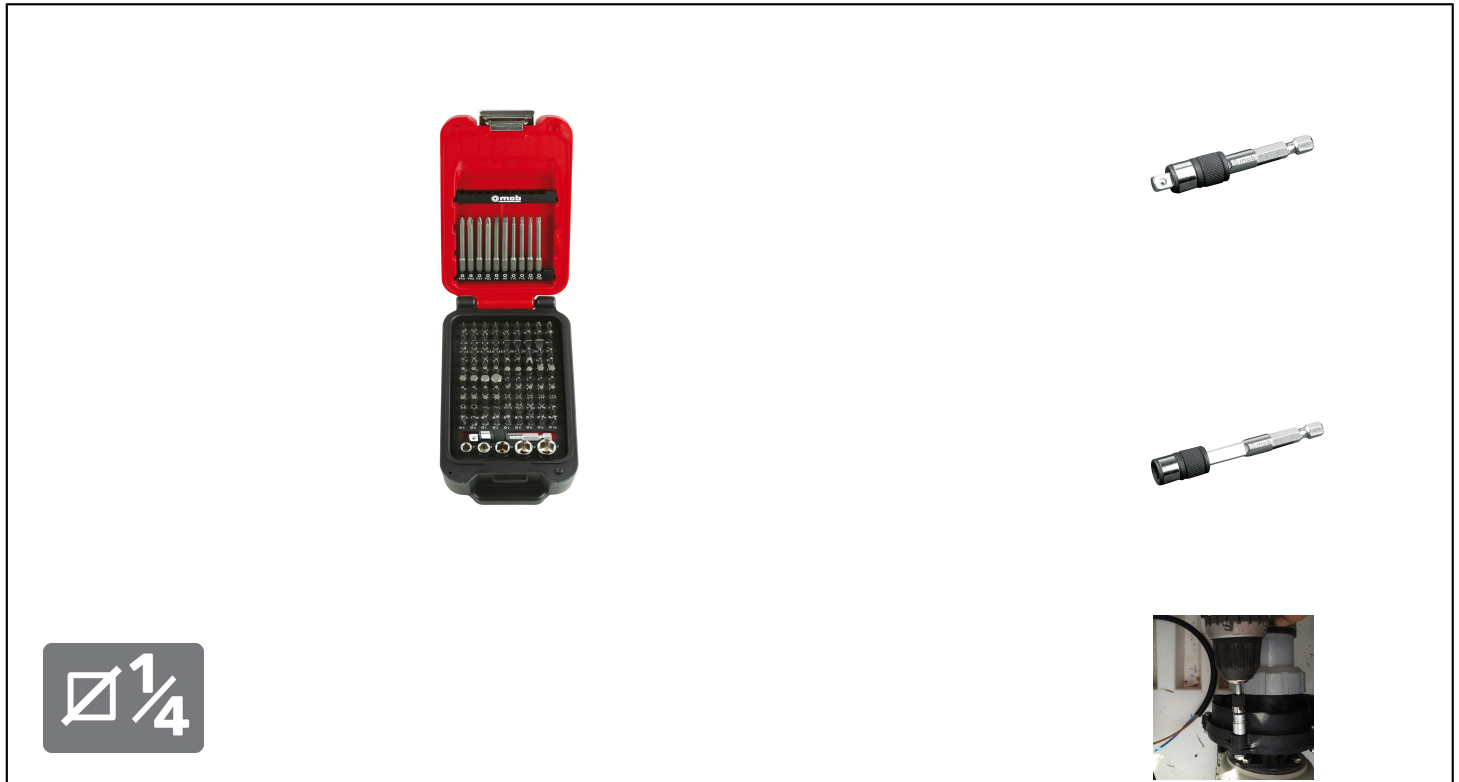

ESTUCHE CON ADAPTADOR 2 EN 1 Réf.: 9416115001

Características

Zen1: el portapuntas se convierte en un portapuntas de 1/4 simplemente deslizando el anillo. Calidad: Acero aleado al Cromo-Vanadio Manganeso. Portapuntas: con varilla de 6,35 mm, norma DIN 3126, longitud 80 mm. Vasos: cuadrado 1/4", norma DIN 3120, longitud 70 mm, bloqueo por émbolo. Para uso con destornilladores eléctricos. Gran variedad de puntas: 109 puntas S2 de primera calidad, longitud 25 y 75 mm, garantizadas según norma NF ISO 1173/DIN 3126. Vasos cuadrados 5 1/4": 7-8-10-12-13 mm. CAJA: fabricada de Polietileno de Alta Densidad (HDPE), no se daña con los golpes a diferencia de las cajas metálicas, que tienen que ser abolladas. Cierres metálicos. Espuma bicolor para facilitar la identificación de piezas faltantes. las herramientas se acuñan suavemente. Caja en HDPE Polietileno de alta densidad, ligero y resistente. En la tapa: sistema de sujeción de las puntas sobre barras pivotantes. Detalle de puntas de 25 mm: 8 ranuras: 3-4x2-4,5-5,5-6,5x2-8 mm - 17 Pozidriv: PZ0x2-PZ1x5- PZ2x7-PZ3x2-PZ4 - 18 Phillips: PH0x2-PH1x5-PH2x8-PH3x2-PH4.

ESTUCHE CON ADAPTADOR 2 EN 1 Réf.: **9416115001**

Componentes	
Fente - Slotted	 
Phillips®	 
Pozidriv®	 
Torx®	 
Torx® Tamper	 
Hex	 
Carré - Square	 

Componentes	
Spanner	 
Triwing®	 
Torqset®	 
9460	
9210	
Embouts longs - Long bit	