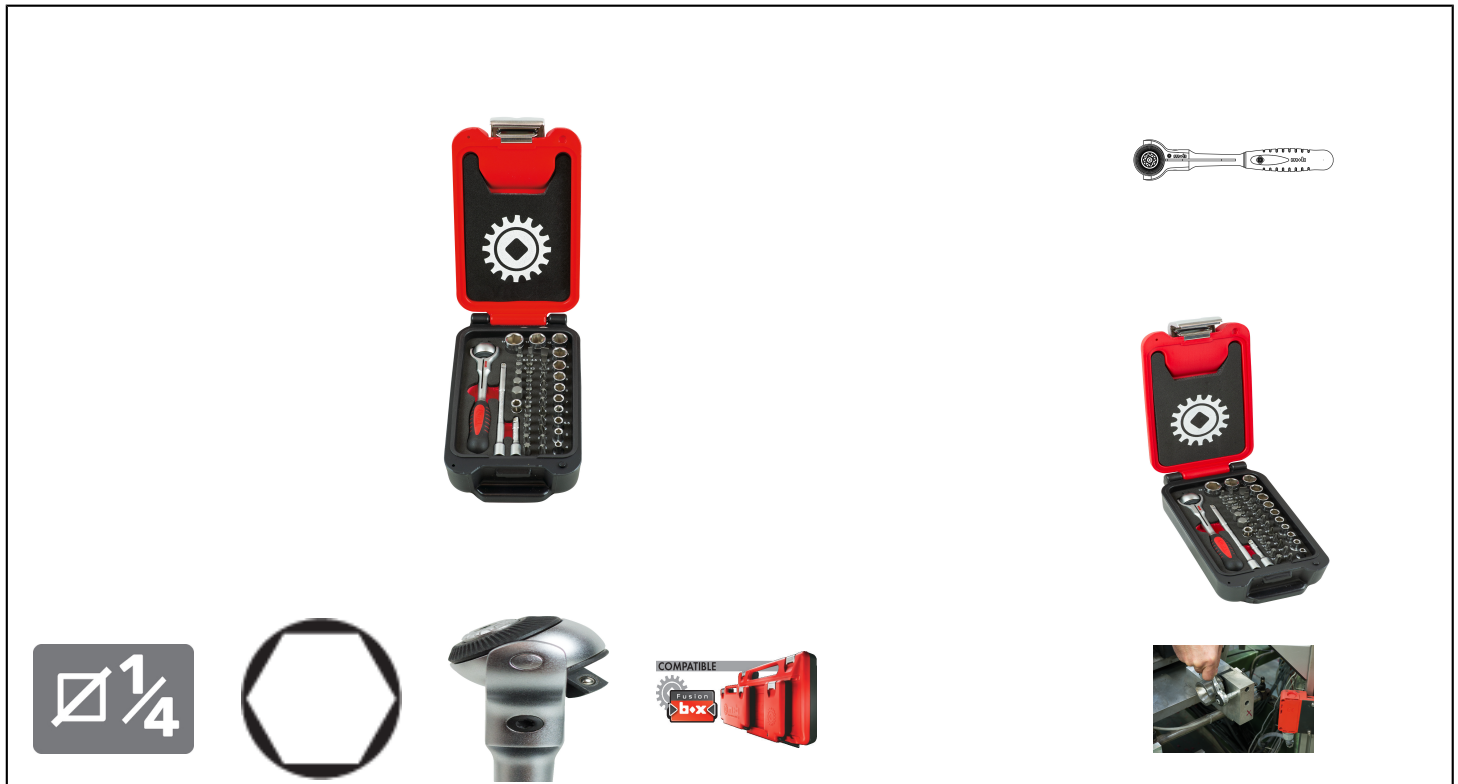

JUEGO DE VASOS 1/4" HEXAGONALES CON CARRACA GIRATORIA 46 PZS. EN ESTUCHE BOX Réf.: 9416046101

Características

CARRACA CON CABEZAL GIRATORIO: carraca con cabeza giratoria libremente ajustable: - Se puede utilizar como un destornillador convencional en la posición 0° - Útil cuando la situación requiere holgura - Se puede utilizar como una carraca convencional a 90°. CALIDAD: Carraca de dentado fino 100 dientes ángulo de retorno 3,6°. Inversión del sentido de apriete en toda la circunferencia de la cabeza. Botón de expulsión de la caja. Mango bimaterial.