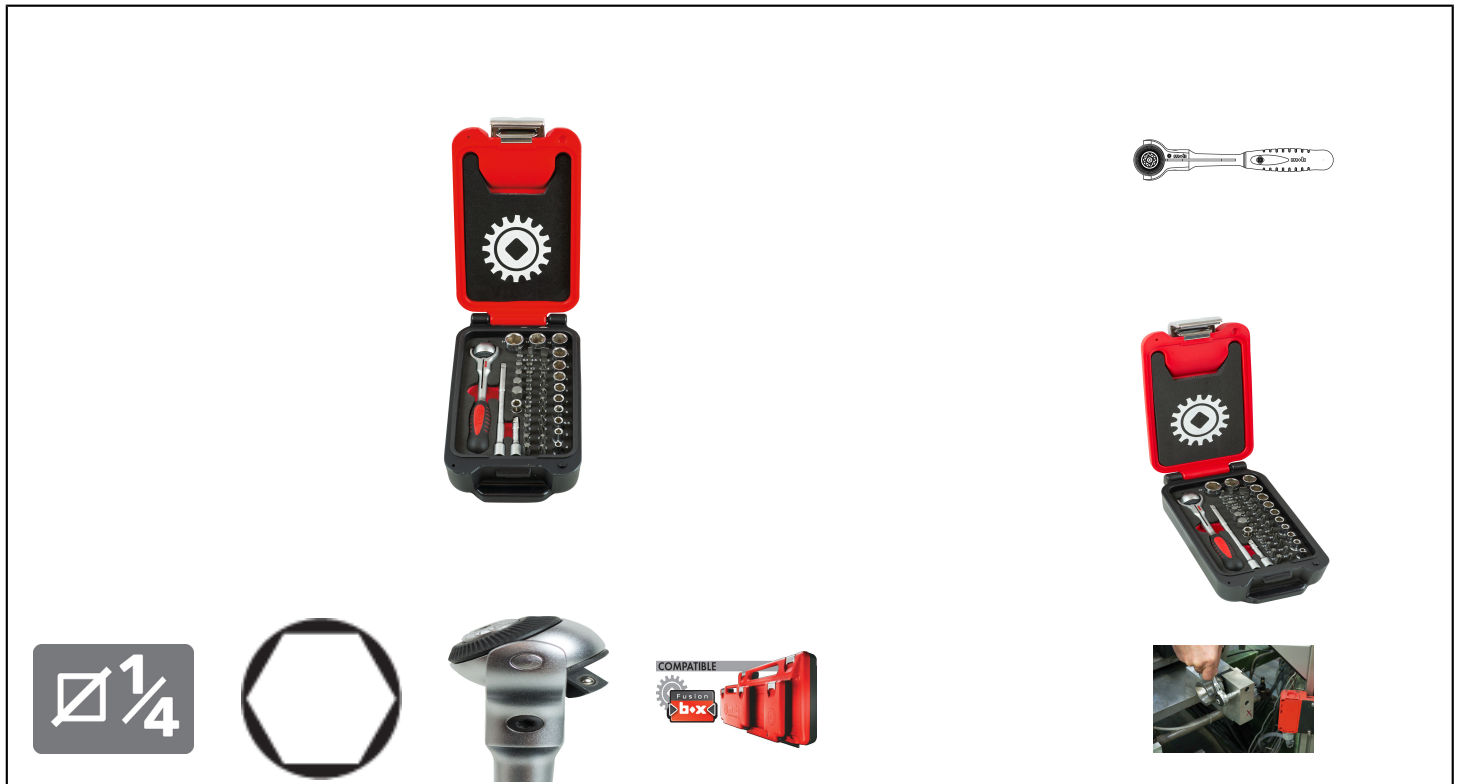

BOX KOFFERTJE 1/4" , 46 STUKS, 6-KANT RATEL MET ROTERENDE KOP Réf.: 9416046101

Kenmerken

RATEL MET ROTERENDE KOP: ratel met roterende kop die vrij kan worden gericht: - Te gebruiken als klassieke schroevendraaier in positie 0° - Handig als de situatie een ontgrendeling vereist - Te gebruiken als klassieke ratel bij 90°. KWALITEIT: Fijngetande ratel 100 tanden 3,6° terughaalhoek. Omkering van de draairichting over de gehele omtrek van het hoofd. Uitwerpknop voor koffer. Handvat van twee materialen.