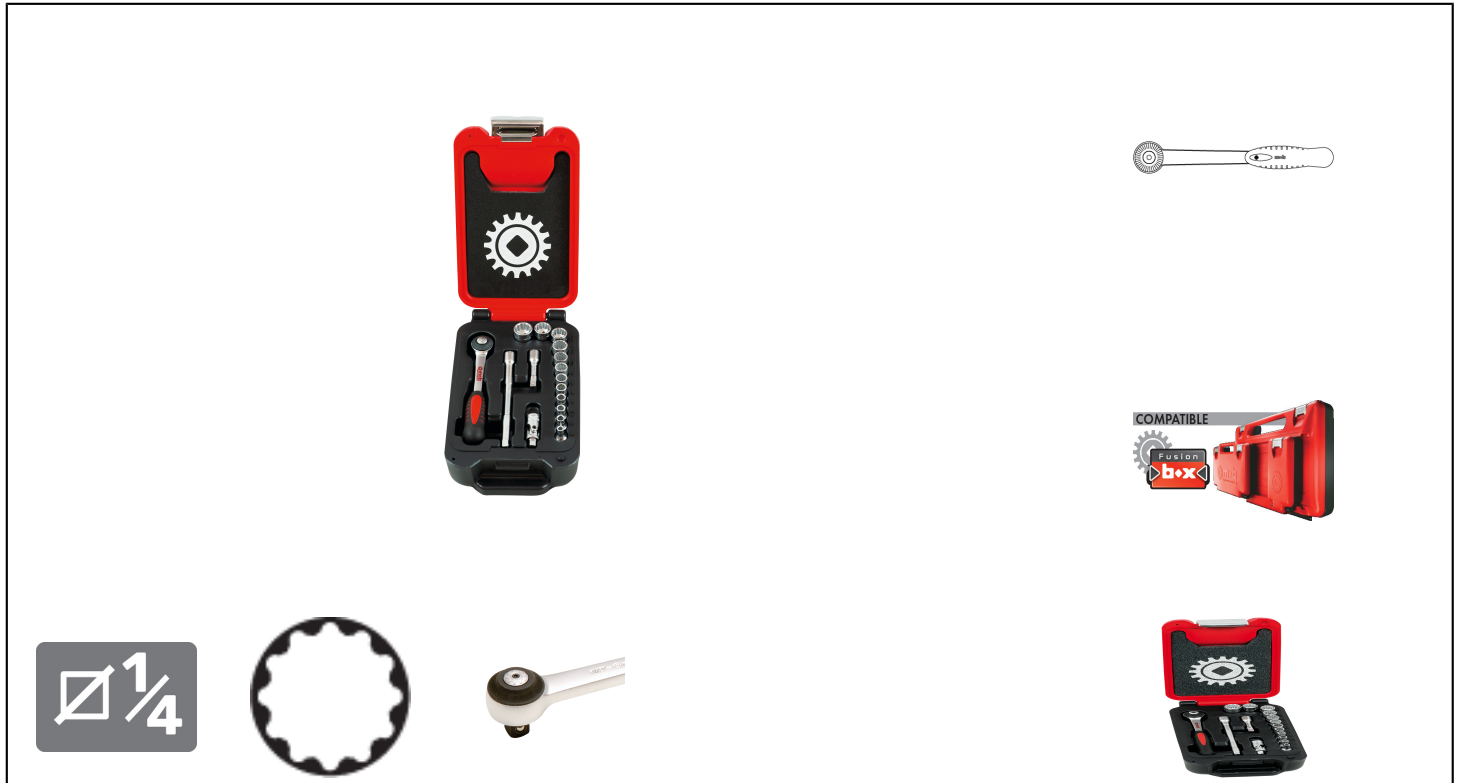

ROUND RATCHET SET 1/4" 16 PIECES 12 POINTS Réf.: 9415016301

Characteristics

12 sockets: 4/5/5,5/6/7/8/9/10/11/12/13/14 mm // 1 micro ratchet // 1 universal joint // 2 extension bars : 50 and 125 mm

Product data

Nb pièces / Nb pieces	Dim mm	 g	Garantie (nb d'année) / G	Ref.		Code EAN
16	135x215x60	1000	E	9415016301	1	3303809002433

NOVALIA SAS 2 rue de Bergognon 42500 LE CHAMBON F.
FRANCE - www.novalia.pro

PEDDINGHAUS Handwerkzeuge In der Graslake 35
58332 Schwelm DEUTSCHLAND - www.peddinghaus.de