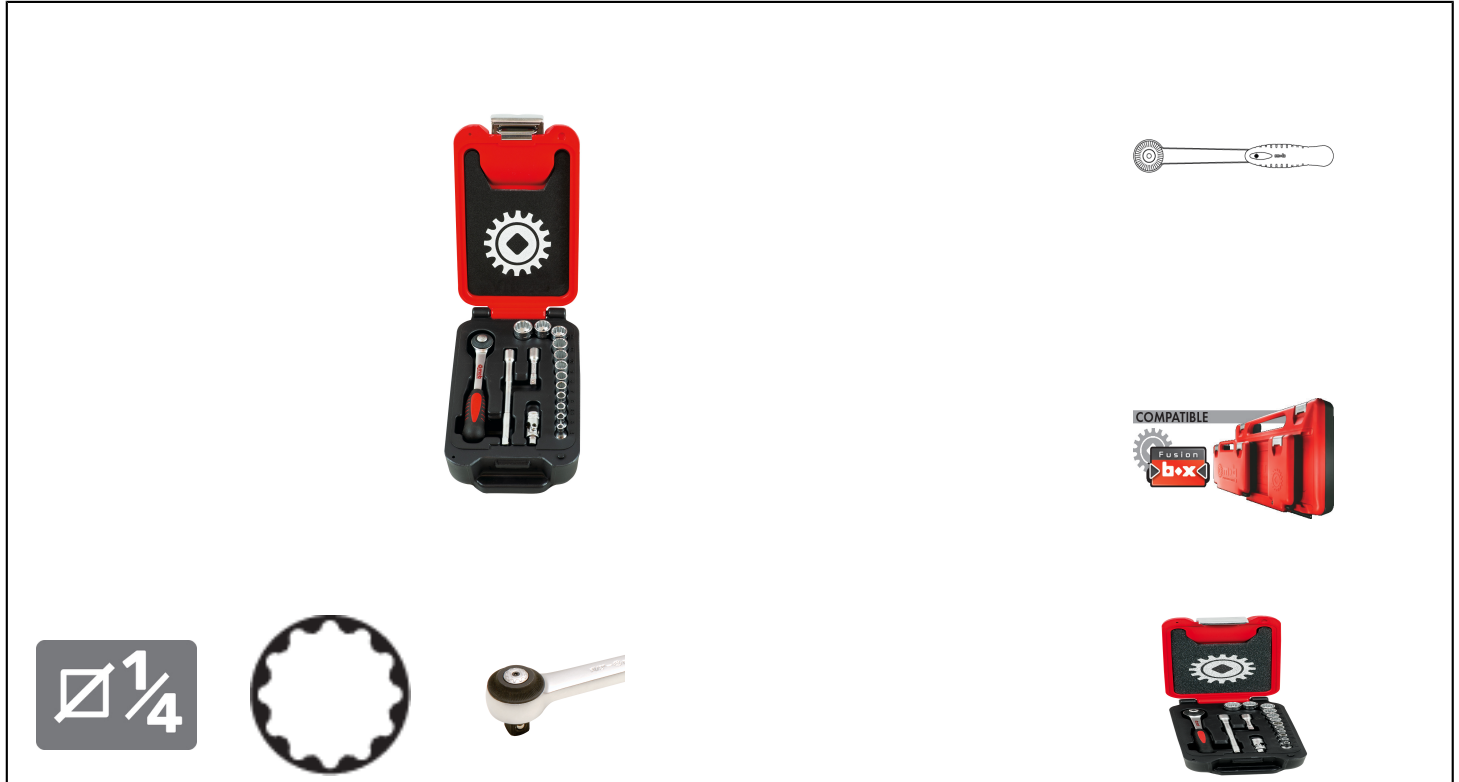

BOX KOFFERTJE 1/4", 16 STUKS, 12-KANT RONDE RATEL Réf.: 9415016301

Kenmerken

Koffertje 1/4".

Productgegevens

Nb pièces / Nb pieces	Dim mm	 g	Garantie (nb d'année) / G	Ref.		Code EAN
16	135x215x60	1000	E	9415016301	1	3303809002433