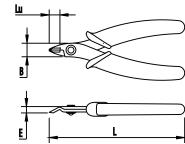

PINCE COUPANTE À RAS Réf.: 9366130001

Caractéristiques

Tête fine en acier trempé, effilée et inclinée pour une coupe à ras précise, structure de tête entrepassée rivetée pour éviter les jeux, ressort d'ouverture qui permet une approche contrôlée, manche élastomère : grip antiglisse.

Données Produits

L mm	B mm	Lu mm	E mm	 g	Garantie (nb d'année) / G	Ref.		Code EAN
130	12	10	8	65	E	9366130001	1	3303809003256

NOVALIA SAS
 2 rue de Bergognon 42500
 LE CHAMBON FEUGEROLLES
 FRANCE
www.novalia.pro