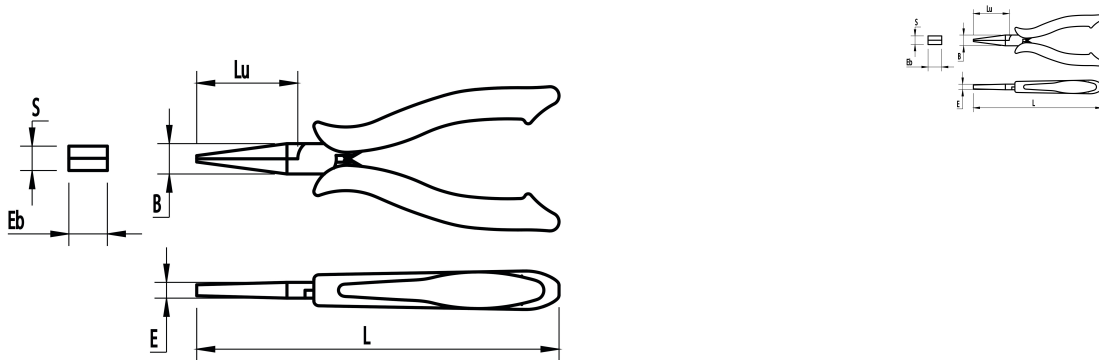

### Kenmerken

Greep van twee materialen, polypropyleen: weerstand, elastomeer: grip en comfort, fijne kop van gehard staal. Openingsveer voor een gecontroleerde benadering. Een speciaal ontwikkeld assortiment voor elke toepassing die precisie vereist: kleine mechanica, fijne elektriciteit, elektronica.

### Productgegevens

L mm	B mm	Lu mm	S mm	E mm	Eb mm	 g	Garantie (nb d'année) / G	Ref.		Code EAN
150	12	41	2,5	8	4,5	90	E	9360120401	1	3303809003171

**NOVALIA SAS** 2 rue de Bergognon 42500 LE CHAMBON F. FRANCE - [www.novalia.pro](http://www.novalia.pro)