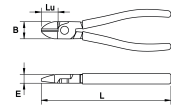

DIAGONALE SNIJDERS Réf.: 9305140001

Kenmerken

COMPACT: De PVC grepen zijn fijn en geven een lichtheid en hanteerbaarheid die belangrijk zijn in bepaalde beroepen. Het kleine oppervlak is een voordeel in een gereedschapskoffer. KWALITEIT Chroom vanadium stalen koppen gesmeed en gehard. De metalen delen zijn gedeeltelijk gepolijst. Zo verblindt het directe licht van een puntlicht minder. NF ISO 9654/5749 - DIN ISO 5238 - NF E 73-105.

Productgegevens

L mm	B mm	Lu mm	E mm	L mm	 g	Garantie (nb d'année) / G	Ref.		Code EAN
145	19,5	19	10	142	145	E	9305140001	1	3303809305145
160	21,5	22	11	162	185	E	9305160001	1	3303809305169
180	24	24,5	12	182	240	E	9305180001	1	3303809305183
200	28	19	12	202	280	E	9305200001	1	3303809305206