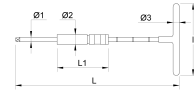

## SPIN POWER 1/2" SUR CARTE Réf.: **9278121001**

### Caractéristiques

En phase de serrage/desserrage rapide : la clé en T tourne extrêmement vite, sans friction. La poignée aluminium rouge reste dans la main pendant que l'axe tourne. En phase finale de serrage, la poignée permet de serrer avec puissance, à une ou même 2 mains.

### Données Produits

| L mm | l mm | l1 mm | Ø1 mm | Ø2 mm | Ø3 mm |  g | G | Artikelnr. |  | EAN Code      |
|------|------|-------|-------|-------|-------|---|---|------------|---|---------------|
| 330  | 243  | 102   | 16    | 31    | 12    | 1080  | E | 9278121001 | 1   | 3303809011633 |