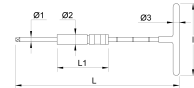

MANGO SPIN POWER 1/2 330MM EN COLGADOR Réf.: 9278121001

Características

En la fase de apriete/desapriete rápido: la llave T gira extremadamente rápido, sin fricción. El mango de aluminio rojo permanece en la mano mientras gira el eje. En la fase final de apriete, el mango permite un apriete potente, con una o incluso dos manos.

Datos del producto

L mm	l mm	l1 mm	Ø1 mm	Ø2 mm	Ø3 mm	 g	G	Artikelnr.		EAN Code
330	243	102	16	31	12	1080	E	9278121001	1	3303809011633

NOVALIA SAS 2 rue de Bergognon 42500 LE CHAMBON F.
FRANCE - www.novalia.pro
PEDDINGHAUS Handwerkzeuge In der Graslake 35
58332 Schwelm DEUTSCHLAND - www.peddinghaus.de
NOVALIA SA Str. Narciselor nr.50 500251 - Braşov ROMÂNIA
www.mob-ius.ro
NOVALIA ESPAÑA Portuete 51, of.204 20018 San Sebastián