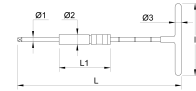

POWER SPIN 1/2" Réf.: 9278121001

Kenmerken

In de fase snel aanhalen/losdraaien: de T-sleutel draait extreem snel, zonder wrijving. De rode aluminium greep blijft in de hand terwijl de as draait. In de laatste aandraaifase kan extra krachtig worden aangedraaid door de handgreep, met een of zelfs 2 handen.

Productgegevens

L mm	l mm	l1 mm	Ø1 mm	Ø2 mm	Ø3 mm	 g	G	Artikelnr.		EAN Code
330	243	102	16	31	12	1080	E	9278121001	1	3303809011633

NOVALIA SAS 2 rue de Bergognon 42500 LE CHAMBON F.
FRANCE - www.novalia.pro