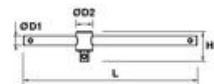

### Kenmerken

Te gebruiken als L of T. De kop is geremd om goed op zijn plek te blijven. Gemonteerd met een 'lock pin': om de dop een geheel te laten vormen met het element. 100% gesmeed gedraaid Gemaakt van chroom-vanadium staal, het beste materiaal voor de vervaardiging van stopcontacten en accessoires. Hardheid: van 40 tot 46 Hrc. Optimale verhouding hardheid/levensduur.