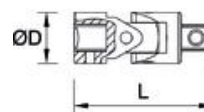

CARDANGEWRIGHT UNIVERSEEL, DOP 3/4" Réf.: 925300001

Kenmerken

Om het koppel over te brengen met een hoek, voor aanpassing aan alle omstandigheden. Geremd scharnier om de hoek te behouden. Gemonteerd met een 'lock pin': om de elementen een geheel te laten vormen (verlengstuk, dop, ratel). Vierkante beschermingsradius: verdeelt de belasting en voorkomt dat het vierkant breekt. 100% gesmeed gedraaid. Vervaardigd in chroom-vanadium staal, het beste materiaal voor de vervaardiging van stopcontacten en accessoires. Hardheid: van 40 tot 46 Hrc. Optimale verhouding hardheid/levensduur.

Productgegevens

L mm	ØD mm	 g	G	Artikelnr.		EAN Code	On card	EAN Code
143	40	600	E	925300001	1	330380900053	9253001001	3303800008861

NOVALIA SAS 2 rue de Bergognon 42500 LE CHAMBON F. FRANCE - www.novalia.pro
PEDDINGHAUS Handwerkzeuge In der Graslake 35 58332 Schwelm DEUTSCHLAND - www.peddinghaus.de
NOVALIA SA Str. Narciselor nr.50 500251 - Braşov ROMÂNIA www.mob-ius.ro
NOVALIA ESPAÑA Portuete 51, of.204 20018 San Sebastián