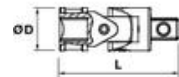

CARDANGEWRIJCHT UNIVERSEEL 1/4" OP KAART

Réf.: **9250001001**

Kenmerken

Om het koppel over te brengen met een hoek, voor aanpassing aan alle omstandigheden. Geremd scharnier om de hoek te behouden. KRACHTIG: Het onderdrukken van de rechte hoeken van vierkanten verbetert hun kracht. Gesmeed, gedraaid. Vervaardigd in Chroom-Vanadium staal, het beste materiaal voor de vervaardiging van stopcontacten en accessoires. Hardheid: van 40 tot 46 Hrc. Optimale verhouding hardheid/levensduur. Gemonteerd met een "lock pin"-plunjer: maakt het mogelijk om de socket aan het element te bevestigen (socket, ratel).