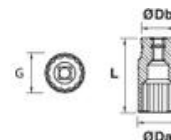

## LLAVE DE VASO LARGA 3/8" 12 CARAS Réf.: 9226070001

### Características

ERGONOMÍA: El manejo de los vasos se facilita gracias a un hombro externo previsto para el agarre. Para encontrar rápidamente el enchufe deseado, su tamaño está marcado alrededor. Hombro externo para un mejor agarre. La eliminación de las esquinas vivas de los cuadrados aumenta su resistencia. Zócalo en acero al Cromo-Vanadio, el mejor material para la fabricación de zócalos y accesorios.

### Datos del producto

Dim mm	ØDb mm	ØDa mm	L mm	 g	Garantie (nb d'année) / G	Ref.		Code EAN
7	16,9	10,7	63	48	E	9226070001	5	3303809226075
8	16,9	11,9	63	49	E	9226080001	5	3303809226082
9	16,9	13,2	63	52	E	9226090001	5	3303809226099
10	16,9	14,4	63	52	E	9226100001	5	3303809226105
11	16,9	15,7	63	60	E	9226110001	5	3303809226112
12	16,9	16,4	63	73	E	9226120001	5	3303809226129
13	17	17,8	63	74	E	9226130001	5	3303809226136
15	18	21	63	84	E	9226150001	5	3303809226150
16	18	21,8	63	97	E	9226160001	5	3303809226167
17	19	23,8	63	123	E	9226170001	5	3303809226174
18	20	24,6	63	124	E	9226180001	5	3303809226181
19	20	25,7	63	138	E	9226190001	5	3303809226198