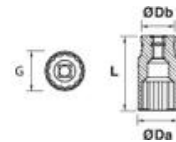

### Kenmerken

ERGONOMIE: Hanteren van doppen is gemakkelijk dankzij een steun aan de buitenkant ontworpen voor pakken. Om snel de gewenste dop te vinden, is de afmeting gemarkeerd op de hele omtrek. Steun aan buitenkant voor een betere grip. Het verwijderen van de scherpe hoeken van de vierkanten verhoogt hun weerstand. Contactdoos in Chroom-Vanadium-staal, het beste materiaal voor de vervaardiging van contactdozen en accessoires.

### Productgegevens

Dim mm	ØDb mm	ØDa mm	L mm	 g	Garantie (nb d'année) / G	Ref.		Code EAN
7	16,9	10,7	63	48	E	9226070001	5	3303809226075
8	16,9	11,9	63	49	E	9226080001	5	3303809226082
9	16,9	13,2	63	52	E	9226090001	5	3303809226099
10	16,9	14,4	63	52	E	9226100001	5	3303809226105
11	16,9	15,7	63	60	E	9226110001	5	3303809226112
12	16,9	16,4	63	73	E	9226120001	5	3303809226129
13	17	17,8	63	74	E	9226130001	5	3303809226136
15	18	21	63	84	E	9226150001	5	3303809226150
16	18	21,8	63	97	E	9226160001	5	3303809226167
17	19	23,8	63	123	E	9226170001	5	3303809226174
18	20	24,6	63	124	E	9226180001	5	3303809226181
19	20	25,7	63	138	E	9226190001	5	3303809226198

## 12-KANT DOP SERIE LANG 3/8" Réf.: 9226070001

Dim mm	ØDb mm	ØDa mm	L mm	 g	Garantie (nb d'année) / G	Ref.		Code EAN
20	20	27,2	63	157	E	9226200001	5	3303809226204
21	22	28	63	164	E	9226210001	5	3303809226211
22	22	29,7	63	188	E	9226220001	5	3303809226228
23	22	31	63	194	E	9226230001	5	3303809226235
24	22	31,9	63	210	E	9226240001	5	3303809226242