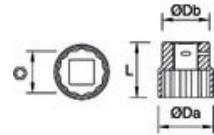

LLAVE DE VASO 1" 12 CARAS Réf.: 9219360001

Características

Enchufes equipados con un émbolo de "pasador de bloqueo": asegura el enchufe al elemento (extensión, trinquete).
 Radio de protección cuadrado: distribuye la carga y evita la rotura del casquillo. Casquillos torneados 100% forjados.
 Fabricado en acero al cromo-vanadio, el mejor material para la fabricación de zócalos. Dureza: de 40 a 46 Hrc. Óptima relación dureza/vida.

Datos del producto

Dim mm	L mm	ØDa mm	ØDb mm	 g	Garantie (nb d'année) / G	Ref.		Code EAN
36	65	53	45	480	E	9219360001	1	3303809000866
41	71	57	45	570	E	9219410001	1	3303809000873
46	76	65	50	805	E	9219460001	1	3303809000880
50	78	71	55	965	E	9219500001	1	3303809000897
55	81	77	57	1145	E	9219550001	1	3303809000903
60	84	82	57	1285	E	9219600001	1	3303809000927
65	89	89	57	1490	E	9219650001	1	3303809000934
75	98	100	68	2140	E	9219750001	1	3303809000958
80	104	105	68	2285	E	9219800001	1	3303809000965