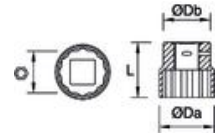

3/4" 12-POINT SOCKET Réf.: 9218220001

Characteristics

Bushings mounted with a "lock pin" plunger: allows the sleeve of the element (extension, ratchet) to be secured. Protection radius of the square: distributes the load and prevents the bushing from breaking. Sockets 100% forged turned. Made of chrome-vanadium steel, the best material for the manufacture of sockets. Hardness: from 44 to 48 Hrc. Optimum hardness / longevity ratio.

Product data

Dim mm	L mm	ØDa mm	ØDb mm	 g	G	Artikelnr.		EAN Code
22	51	33	36	215	E	9218220001	1	3303809000637
23	50	34	36	220	E	9218230001	1	3303809000644
24	52	34	36	230	E	9218240001	1	3303809000651
26	52	37	36	220	E	9218260001	1	3303809000668
27	52	38	36	250	E	9218270001	1	3303809000675
28	52	39	36	250	E	9218280001	1	3303809000682
29	53	42	38	275	E	9218290001	1	3303809000699
30	53	42	38	275	E	9218300001	1	3303809000729
32	56	44	38	295	E	9218320001	1	3303809000736
33	56	46	38	320	E	9218330001	1	3303809000743
35	58	48	42	380	E	9218350001	1	3303809000750
36	57	50	42	410	E	9218360001	1	3303809000767

3/4" 12-POINT SOCKET Réf.: 9218220001

Dim mm	L mm	ØDa mm	ØDb mm	 g	G	Artikelnr.		EAN Code
38	60	53	45	465	E	9218380001	1	3303809000774
40	62	54	45	495	E	9218400001	1	3303809000781
41	64	56	45	545	E	9218410001	1	3303809000798
42	64	57	45	550	E	9218420001	1	3303809000828
46	68	62	47	640	E	9218460001	1	3303809000835
50	72	69	49	770	E	9218500001	1	3303809000842
55	72	69	49	770	E	9218550001	1	3303809000859