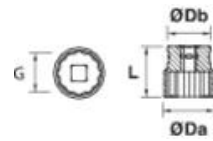

12-KANT DOP 1/4" Réf.: 9216C30001

Kenmerken

KRACHTIG: Het onderdrukken van de rechte hoeken van vierkanten verbetert hun kracht. **ERGONOMIE:** Hanteren van doppen is gemakkelijk dankzij een steun aan de buitenkant ontworpen voor pakken. Om snel het gewenste stopcontact te vinden, is de maat rondom gemarkeerd. 12-punts voor eenvoudige installatie en herstel op drukke plaatsen. 100% gesmeed gedraaid. Vervaardigd in Chroom-Vanadium staal, het beste materiaal voor de vervaardiging van stopcontacten en accessoires. Hardheid: van 40 tot 46 Hrc. Optimale verhouding hardheid/levensduur.

Productgegevens

Dim mm	ØDb mm	ØDa mm	L mm	 g	Garantie (nb d'année) / G	Ref.		Code EAN
3,2	11,85	6	25	9	E	9216C30001	5	3303809216038
4	11,85	6,8	25	9	E	9216040001	5	3303809216045
4,5	11,85	7,4	25	10	E	9216B40001	5	3303809216014
5	11,85	8	25	10	E	9216050001	5	3303809216052
5,5	11,85	8,7	25	10	E	9216A50001	5	3303809216557
6	11,85	9,3	25	11	E	9216060001	5	3303809216069
7	11,85	10,8	25	11	E	9216070001	5	3303809216076
8	11,85	11,5	25	11	E	9216080001	5	3303809216083
9	12	12,85	25	12	E	9216090001	5	3303809216090
10	12	14,35	25	17	E	9216100001	5	3303809216106
11	14	15,85	25	17	E	9216110001	5	3303809216113

12-KANT DOP 1/4" Réf.: **9216C30001**

Dim mm	ØDb mm	ØDa mm	L mm	 g	Garantie (nb d'année) / G	Ref.		Code EAN
12	14	16,85	25	18	E	9216120001	5	3303809216120
13	14	17,85	25	24	E	9216130001	5	3303809216137
14	14	19,7	25	28	E	9216140001	5	3303809216144