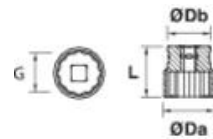

LLAVE DE VASO 1/4 12 CARAS 7/32" Réf.: 9216070101

Características

RESISTENCIA: Quitando los ángulos agudos de los cuadrados aumenta su resistencia. **ERGONOMÍA:** El manejo de las tripas se facilita gracias a un hombro externo previsto para la empuñadura. Para encontrar rápidamente el enchufe deseado, su tamaño está marcado alrededor. 12 puntos para una fácil instalación y recuperación en lugares congestionados. 100% forjado torneado. Fabricado en acero Cromo-Vanadio, el mejor material para la fabricación de enchufes y accesorios. Dureza: de 40 a 46 Hrc. Óptima relación dureza/vida.

Datos del producto

Dim. pouces / inches	ØDb mm	ØDa mm	L mm	g	Garantie (nb d'année) / G	Ref.		Code EAN
7/32	11,85	8,7	25	10	E	9216070101	5	3303809012616
9/32	11,85	10,8	25	11	E	9216090101	5	3303809012630
5/16	11,85	11,5	25	11	E	9216100101	5	3303809012647
3/8	12	12,85	25	12	E	9216120101	5	3303809012654
7/16	14	15,85	25	16	E	9216140101	5	3303809012661
1/2	14	16,85	25	18	E	9216160101	5	3303809012678
9/16	14	19,7	25	28	E	9216180101	5	3303809012685