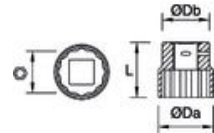

VASO DE IMPACTO " HEXAGONAL 22 MM Réf.: 9214220501

Características

Diseñado para soportar las limitaciones de las herramientas eléctricas portátiles: llaves de impacto, destornilladores.

Nota: el pasador y el sello no se entregan con los productos.

Datos del producto

Dim mm	ØDb mm	ØDa mm	L mm	 g	Garantie (nb d'année) / G	Ref.		Code EAN
22	51	39	58	500	E	9214220501	1	3303800012202
24	51	44	58	505	E	9214240501	1	3303800012219
27	51	44	58	505	E	9214270501	1	3303800012226
29	51	46	60	535	E	9214290501	1	3303800012233
30	51	48	60	540	E	9214300501	1	3303800012240
32	51	51	62	580	E	9214320501	1	3303800012257
33	51	51	62	620	E	9214330501	1	3303800012264
34	54	54	62	675	E	9214340501	1	3303800012271
35	54	54	62	680	E	9214350501	1	3303800012288
36	54	56	62	680	E	9214360501	1	3303800012295
38	54	58	62	690	E	9214380501	1	3303800012301
41	54	62	62	750	E	9214410501	1	3303800012318
42	54	63	64	800	E	9214420501	1	3303800012325

VASO DE IMPACTO "HEXAGONAL 22 MM Réf.: 9214220501

Dim mm	ØDb mm	ØDa mm	L mm	 g	Garantie (nb d'année) / G	Ref.		Code EAN
46	54	63	64	870	E	9214460501	1	3303800012332
50	54	73	70	1065	e	9214500501	1	3303800012356
55	54	79	71,5	1210	E	9214550501	1	3303800012363
60	54	87	78	1530		9214600501	1	3303800012370
65	54	93	80	1670		9214650501	1	3303800012387
70	54	98	84	1920		9214700501	1	3303800012394
75	86	104	95	3335	E	9214750501	1	3303800012400