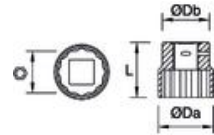

LLAVE DE VASO HEXAGONAL 3/4 Réf.: 9213220001

Características

Enchufes equipados con un émbolo de "pasador de bloqueo": asegura el enchufe al elemento (extensión, trinquete).
RADIO DE PROTECCIÓN CUADRADO: reparte la carga y evita la rotura del casquillo. Casquillos torneados 100% forjados.
 Fabricado en acero al cromo-vanadio, el mejor material para la fabricación de zócalos. DUREZA: de 44 a 48 HRC.
 Óptima relación dureza/vida.

Datos del producto

Dim mm	L mm	ØDa mm	ØDb mm	 g	G	Artikelnr.		EAN Code
22	50	32	36	215	E	9213220001	1	3303809000972
24	51	34	36	230	E	9213240001	1	3303809000996
27	52	38	36	250	E	9213270001	1	3303809001023
28	52	39	36	250	E	9213280001	1	3303809001030
29	52	40	36	275	E	9213290001	1	3303809001047
30	54	42	36	275	E	9213300001	1	3303809001054
32	56	44	36	295	E	9213320001	1	3303809001078
33	56	46	36	340	E	9213330001	1	3303809001207
36	58	50	38	410	E	9213360001	1	3303809001337
38	60	52	38	465	E	9213380001	1	3303809001344
41	64	56	40	545	E	9213410001	1	3303809001368
46	66	62	42	640	E	9213460001	1	3303809001382

LLAVE DE VASO HEXAGONAL 3/4 Réf.: **9213220001**

Dim mm	L mm	ØDa mm	ØDb mm	 g	G	Artikelnr.		EAN Code
50	70	68	42	770	E	9213500001	1	3303809001399
55	76	74	45	770	E	9213550001	1	3303809001405

NOVALIA SAS 2 rue de Bergognon 42500 LE CHAMBON F.
FRANCE - www.novalia.pro