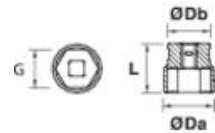

6-KANT DOP 3/8" Réf.: 9211070001

Kenmerken

ERGONOMIE: Hanteren van doppen is gemakkelijk dankzij een steun aan de buitenkant ontworpen voor pakken. Om snel de gewenste dop te vinden, is de afmeting gemarkeerd op de hele omtrek. Steun aan buitenkant voor een betere grip. Het verwijderen van de scherpe hoeken van de vierkanten verhoogt hun weerstand. Contactdoos in Chroom-Vanadium-staal, het beste materiaal voor de vervaardiging van contactdozen en accessoires.

Productgegevens

Dim mm	ØDb mm	ØDa mm	L mm	 g	Garantie (nb d'année) / G	Ref.		Code EAN
7	16,9	10,7	30	24	E	9211070001	5	3303809211071
8	16,9	11,9	30	24	E	9211080001	5	3303809211088
9	16,9	13,2	30	25	E	9211090001	5	3303809211095
10	16,9	14,4	30	25	E	9211100001	5	3303809211101
11	16,9	15,7	30	25	E	9211110001	5	3303809211118
12	16,9	16,4	30	27	E	9211120001	5	3303809211125
13	17	17,8	30	28	E	9211130001	5	3303809211132
14	17,5	19,7	30	37	E	9211140001	5	3303809211149
15	18	21	30	42	E	9211150001	5	3303809211156
16	18	21,8	30	47	E	9211160001	5	3303809211163
17	19	23,8	30	57	E	9211170001	5	3303809211170
18	20	24,6	30	61	E	9211180001	5	3303809211187

6-KANT DOP 3/8" Réf.: **9211070001**

Dim mm	ØDb mm	ØDa mm	L mm	 g	Garantie (nb d'année) / G	Ref.		Code EAN
19	20	25,7	30	62	E	9211190001	5	3303809211194
20	20	27,2	30	75	E	9211200001	5	3303809211200
21	22	28	30	78	E	9211210001	5	3303809211217
22	22	29,7	30	92	E	9211220001	5	3303809211224
23	22	31	30	93	E	9211230001	5	3303809211231
24	22	31,9	30	109	E	9211240001	5	3303809211248