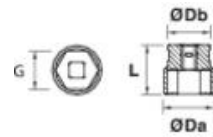

6-KANT DOP 1/4" - INCH Réf.: 9210080101

Kenmerken

KRACHTIG: Het onderdrukken van de rechte hoeken van vierkanten verbetert hun kracht. **ERGONOMIE:** Hanteren van doppen is gemakkelijk dankzij een steun aan de buitenkant ontworpen voor pakken. Om snel het gewenste stopcontact te vinden, is de maat rondom gemarkeerd. Zeshoek voor krachtige aanscherping. 100% gesmeed gedraaid. Vervaardigd in Chroom-Vanadium staal, het beste materiaal voor de vervaardiging van stopcontacten en accessoires. Hardheid: van 40 tot 46 Hrc. Optimale verhouding hardheid/levensduur.

Productgegevens

Dim. pouces / inches	ØDb mm	ØDa mm	L mm	 g	Garantie (nb d'année) / G	Ref.		Code EAN
3/16	11,85	8	25	10	E	9210060101	5	3303809013682
1/4	11,85	9,3	25	11	E	9210080101	5	3303809012531
9/32	11,85	10,8	25	11	E	9210090101	5	3303809012548
5/16	11,85	11,5	25	11	E	9210100101	5	3303809012555
11/32	12	12,85	25	12	E	9210110101	5	3303809013699
3/8	12	12,85	25	12	E	9210120101	5	3303809012562
7/16	14	15,85	25	15	E	9210140101	5	3303809012579
1/2	14	16,85	25	18	E	9210160101	5	3303809012586
9/16	14	19,7	25	28	E	9210180101	5	3303809012593