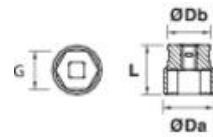

## LLAVE DE VASO 1/4" HEXAGONAL Réf.: 9210040001

### Características

**RESISTENCIA:** Quitando los ángulos agudos de los cuadrados aumenta su resistencia. **ERGONOMÍA:** El manejo de las tripas se facilita gracias a un hombro externo previsto para la empuñadura. Para encontrar rápidamente el enchufe deseado, su tamaño está marcado alrededor. Hexágono para un apriete potente. 100% forjado torneado. Fabricado en acero Cromo-Vanadio, el mejor material para la fabricación de enchufes y accesorios. **Dureza:** de 40 a 46 Hrc. Óptima relación dureza/vida.

### Datos del producto

Dim mm	ØDb mm	ØDa mm	L mm	 g	G	Artikelnr.		EAN Code
4	11,85	6,8	25	9	E	9210040001	5	3303809210043
5	11,85	8	25	10	E	9210050001	5	3303809210050
5,5	11,85	8,7	25	10	E	9210A50001	5	3303809210555
6	11,85	9,3	25	11	E	9210060001	5	3303809210067
7	11,85	10,8	25	11	E	9210070001	5	3303809210074
8	11,85	11,5	25	11	E	9210080001	5	3303809210081
9	12	12,85	25	12	E	9210090001	5	3303809210098
10	12	14,35	25	17	E	9210100001	5	3303809210104
11	14	15,85	25	17	E	9210110001	5	3303809210111
12	14	16,85	25	18	E	9210120001	5	3303809210128
13	14	17,85	25	24	E	9210130001	5	3303809210135

**LLAVE DE VASO 1/4" HEXAGONAL Réf.: 9210040001**

Dim mm	ØDb mm	ØDa mm	L mm	 g	G	Artikelnr.		EAN Code
14	14	19,7	25	28	E	9210140001	5	3303809210142

**NOVALIA SAS** 2 rue de Bergognon 42500 LE CHAMBON F.  
FRANCE - [www.novalia.pro](http://www.novalia.pro)  
**PEDDINGHAUS** Handwerkzeuge In der Graslake 35  
58332 Schwelm DEUTSCHLAND - [www.peddinghaus.de](http://www.peddinghaus.de)  
**NOVALIA SA** Str. Narciselor nr.50 500251 - Braşov ROMÂNIA  
[www.mob-ius.ro](http://www.mob-ius.ro)  
**NOVALIA ESPAÑA** Portuetxe 51, of.204 20018 San Sebastián