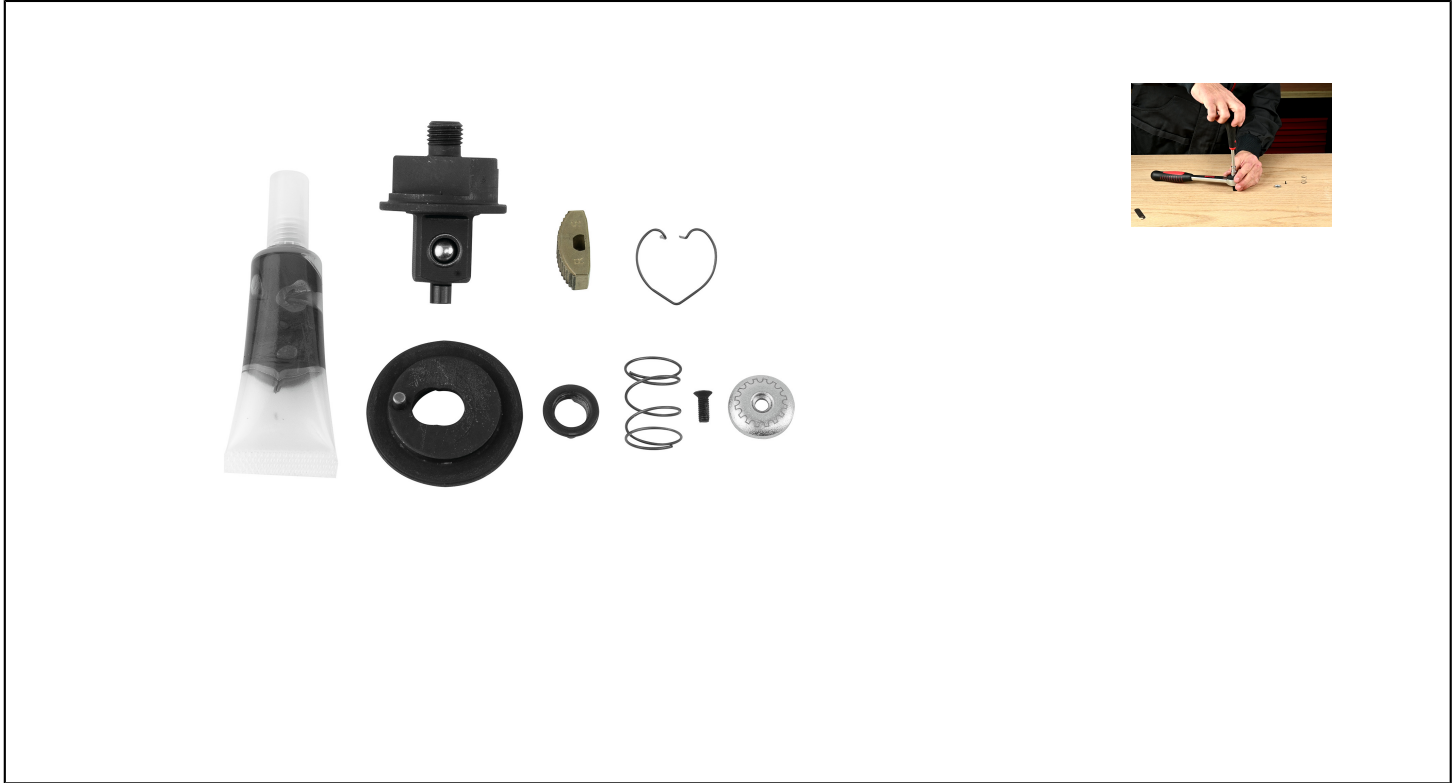

DUPLI-DUPLI-REPAIR KIT FAST RATEL 1/4" Réf.: **92027200K1**

Kenmerken

Productgegevens

 g	Ref.	Garantie (nb d'année) / G	
100	92027200K1		

NOVALIA SAS 2 rue de Bergognon 42500 LE CHAMBON F.
FRANCE - www.novalia.pro
PEDDINGHAUS Handwerkzeuge In der Graslake 35
58332 Schwelm DEUTSCHLAND - www.peddinghaus.de
NOVALIA SA Str. Narciselor nr.50 500251 - Braşov ROMÂNIA
www.mob-ius.ro
NOVALIA ESPAÑA Portuete 51, of.204 20018 San Sebastián