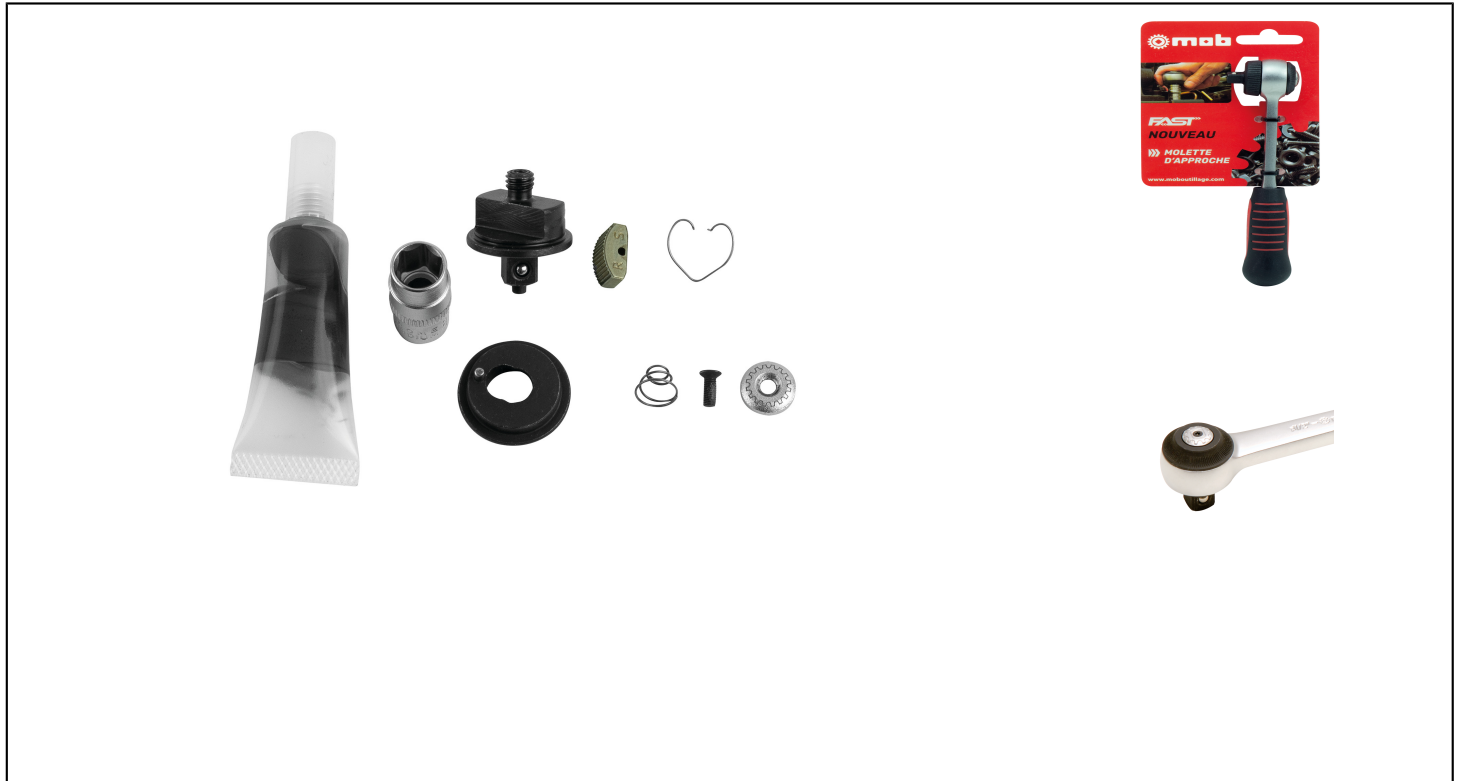

DUPLI-REPAIR KIT FAST LLAVE CARRACA FORMA REDONDA 1/4" - 72 DIENTES Réf.: **92007200K1**

Características

Trinquete redondo de primera calidad. Rendimiento: 72 dientes. Accesibilidad: Ángulo de retorno de 5° para espacios reducidos. Ergonomía: cómodo mango bimaternal: polipropileno para mayor resistencia, elastómero para un buen agarre. Diseñado para trabajar en todas las posiciones: conexión cuerpo-mango de la carraca, para no interferir con la mano en el agarre. Con forma en el extremo para facilitar el agarre en el extremo y una buena sujeción en la palma. Práctico: cambio de dirección por rotación alrededor de toda la circunferencia de la cabeza. Seguridad en el trabajo: Bloqueo y desbloqueo rápido de tomas mediante pulsador de eyección. Fabricado en acero Cromo-Vanadio, el mejor material para la fabricación de llaves de vaso y carracas. Dureza: de 40 a 46 Hrc. Óptima relación dureza/vida.