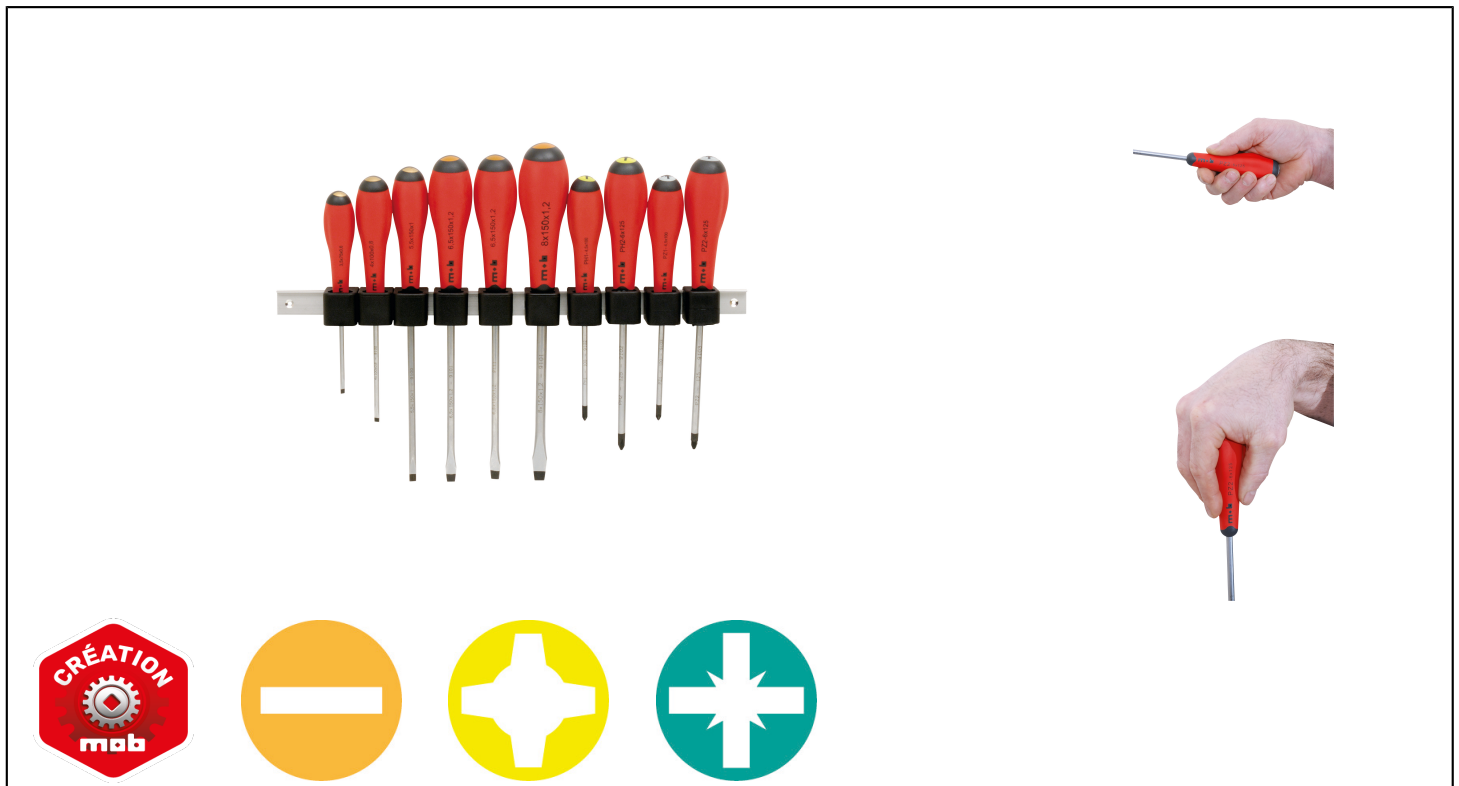

JUEGO DE DESTORNILLADORES 10 PZS. (6PL+2PH+2PZ) CON REGLETA DE COLOCACIÓN Réf.: **9128010001**

Características

Fuerza - precisión - velocidad: Combinación de 2 materiales: Neopreno y polipropileno. Un par muy potente gracias a la forma hexalobulada. Los 6 lóbulos acuñan los dedos de forma natural durante los tensores potentes. Calidad: Hoja moldeada: irrompible. Velocidad: Adelgazamiento del cuerpo del destornillador para un apriete rápido. Las ventajas de un destornillador de cuerpo redondo: Forma adaptada a su mano. Movimiento de recuperación natural. Las ventajas de un destornillador con cuerpo cuadrado o triangular: Desarrollo de un par potente sin esfuerzo de apriete exagerado. Colocado, no rueda. Práctico: Alta visibilidad del color rojo: imposible de perder. Neopreno de nueva generación: fácil de limpiar. Cabeza esférica blanda: Forma adaptada al empuje. Marcado con código de colores para una fácil identificación. Una calidad de acero para cada huella: Para destornilladores ranurados, destornilladores con huella tipo Phillips y Pozidriv: acero aleado con cromo y vanadio. Para destornilladores aptos para huellas dactilares tipo Torx: acero aleado con manganeso y silicio apto sólo para usos de este tipo de huellas dactilares. Marcado: Marcado mediante tampografía en color en la parte superior del mango. Marcaje en doble tamaño: tampografía lateral en el mango y marcado láser en la hoja. Acabado: Hoja con acabado cromo satinado. Huella fosfatada para mejor agarre.