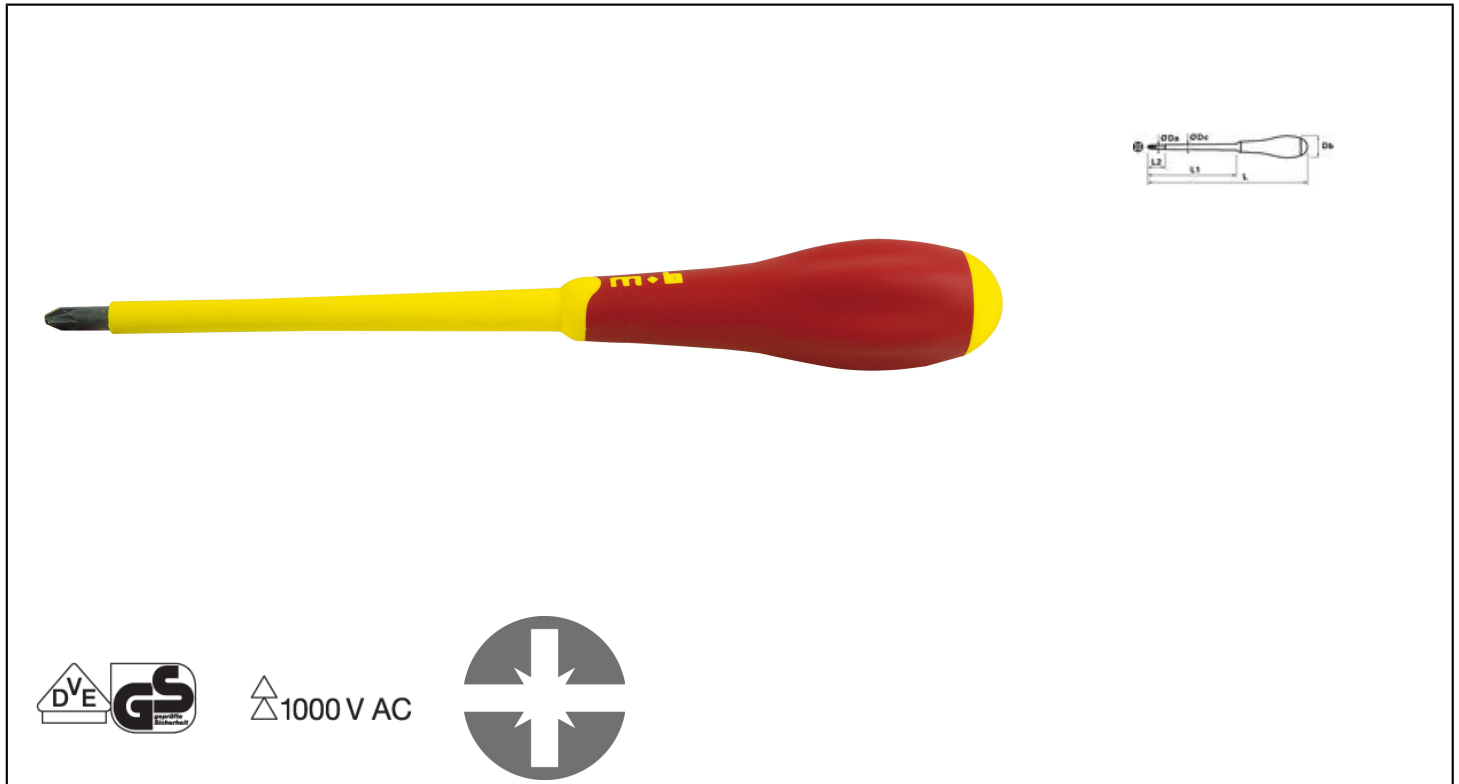

1000 V GESOLEERDE SCHROEVENDRAAIER AANSLUITBLOK OP KAART Réf.: **9103521101**

Kenmerken

Speciale voetafdruk aangepast aan schroeven met gemengde voetafdrukken op elektrische apparatuur (klemmenblokken, schakelaars, relais, stroomonderbrekers, dozen, enz.) - hoog koppel - vermindering van het risico op slippen en slijtage van schroeven en schroevendraaiers. Geïsoleerde schroevendraaiers van 1000 V voldoen aan de Europese norm EN 60900, die gereedschappen definieert voor werkzaamheden onder spanning van 1000 V bij wisselstroom en 1500 V bij gelijkstroom.

Productgegevens

| Type | L mm |  g | Garantie (nb d'année) / G | Ref. |  | Code EAN |
|------|------|---|---------------------------|------------|---|---------------|
| PZF1 | 198 | 45 | G10 | 9103521101 | 3 | 3303809104205 |
| PZF2 | 232 | 80 | G10 | 9103531101 | 3 | 3303809104243 |