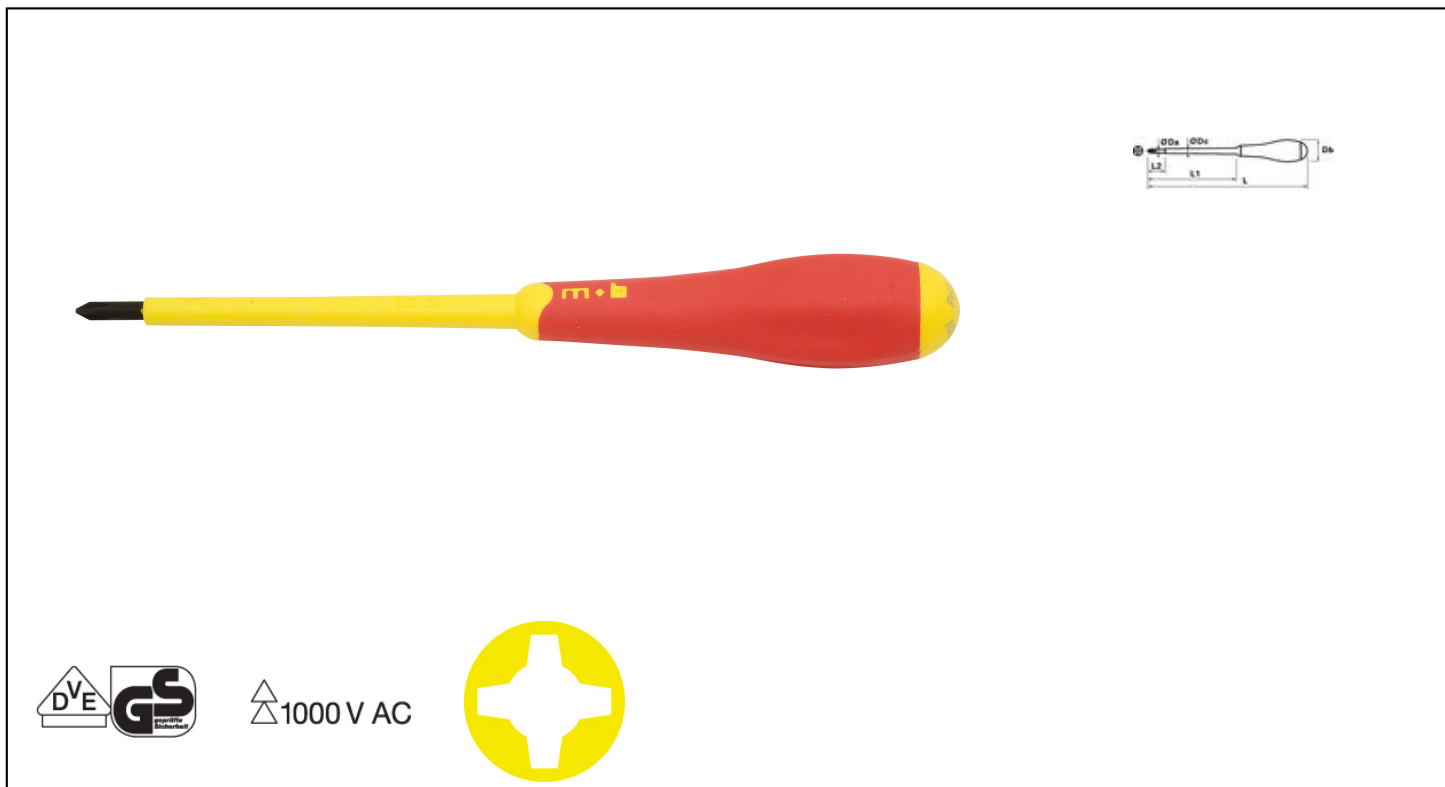

## 1000V PHILLIPS GESOLEERDE SCHROEVENDRAAIER

Réf.: **9102520001**

### Kenmerken

1000 V geïsoleerde schroevendraaiers voldoen aan de Europese norm EN 60900 voor gereedschappen voor werkzaamheden onder een spanning van 1000 V wisselstroom en 1500 V gelijkstroom. De isolatie van elke schroevendraaier is getest op 10.000 V. Voor elke productiebatch wordt een monster van producten onderworpen aan destructieve schokken, isolatieadhesie, penetratie en non-propagatie van vlamproeven in de lucht. De conformiteit met de norm van de producten en het fabricageproces is gecertificeerd door de VDE-GS keuringsinstantie. De markering van de schroevendraaiers garandeert deze kwaliteit: 1000 V AC en DVE-GS. De efficiënte isolatie van de lamellen wordt verkregen door injectie. Het lemmetstaal is gelegeerd met chroom, vanadium en molybdeen; ze zijn machinaal bewerkt en gehard om precisie en duurzaamheid van de uiteinden te bereiken.