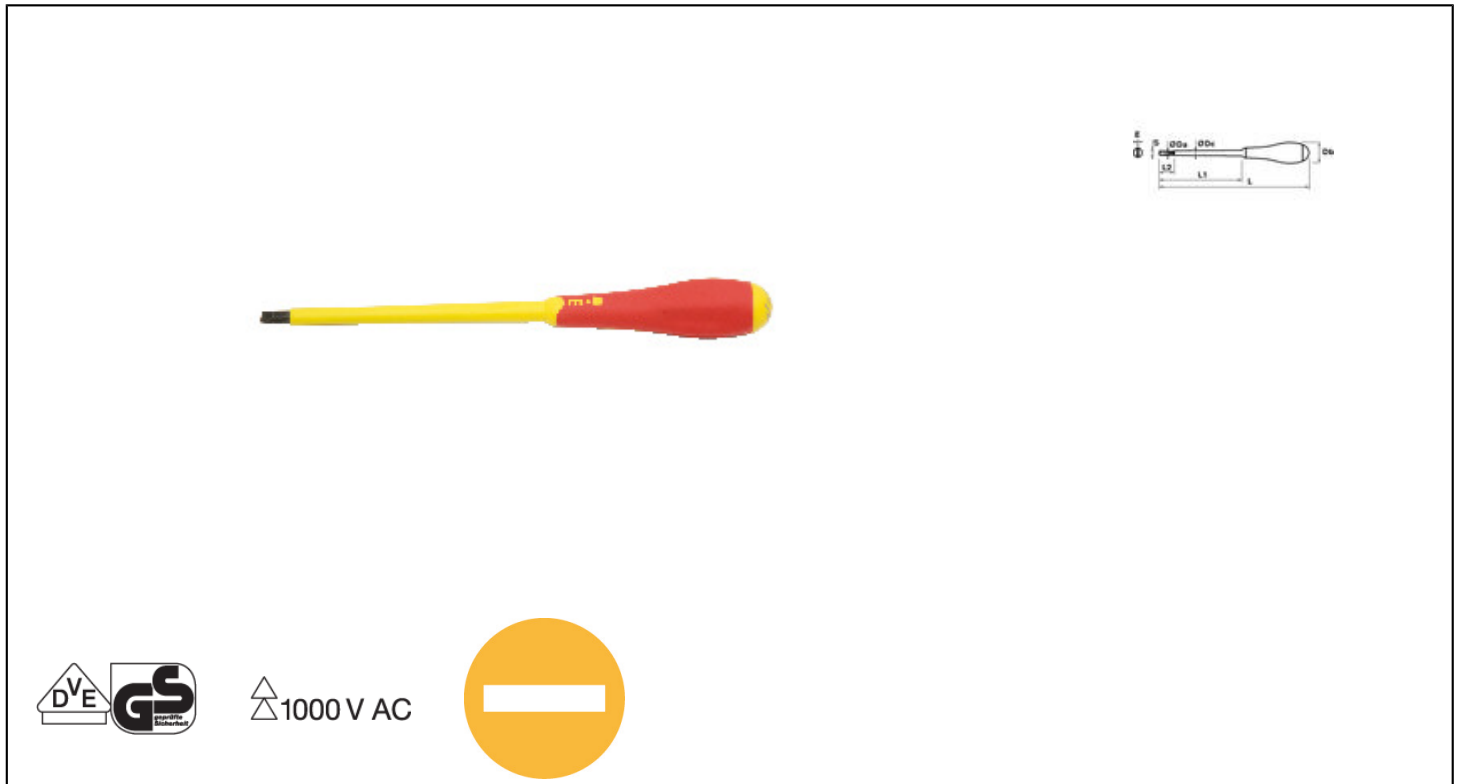

DESTORNILLADOR AISLADO BOCA PLANA VDE 1000V Réf.: 9100530001

Características

Los destornilladores aislados de 1000 V cumplen con la norma europea EN 60900 que define las herramientas para trabajar bajo tensión de 1000 V en corriente alterna y 1500 V en corriente continua. El aislamiento de cada destornillador se prueba a 10.000 V. Para cada lote de producción, una muestra de productos se somete a pruebas de impacto destructivo, adherencia del aislamiento, penetración y no propagación de llama en el aire. La conformidad con el estándar de los productos y el proceso de fabricación está certificada por el organismo de control VDE-GS. El marcado de los destornilladores garantiza esta calidad: 1000 V AC y DVE-GS. El aislamiento de alto rendimiento se obtiene por inyección alrededor de la pala (diseño superior al montaje mecánico y revestimiento simple). El acero de la hoja está aleado con cromo, vanadio y molibdeno. Están maquinados y templados para lograr precisión y durabilidad de los extremos. El mango bimaternal ergonómico garantiza una potencia sin fatiga.

Datos del producto

SxL1xE mm	L mm	L2 mm	ØDa mm	Db mm	ØDc mm	 g	Garantie (nb d'année) / G	Ref.		Code EAN
2,5x75x0,4	164	13	3,5	23	5,3	25	G10	9100510001	1	3303809013149
3x75x0,6	164	13	3,5	23	5,3	25	G10	9100520001	1	3303809013156
3,5x75x0,6	164	13	3,5	23	5,3	25	G10	9100530001	1	3303809100535
4x100x0,8	198	13	4	28	5,8	40	G10	9100550001	1	3303809100559
5,5x125x1	223	13	5,5	28	7,3	55	G10	9100580001	1	3303809100580
6,5x150x1,2	257	13	6,5	33	8,3	90	G10	9100600001	1	3303809100603